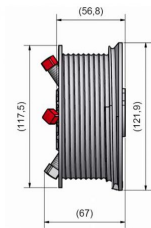

CABLE DRUM M102-3125 SL

ARTICLE: 10010

Cable drum for garage door and industrial door with standard lift
Material: Aluminium
Max weight: 340 kg
Max cable diameter: 4 mm
Shaft diameter : 25,4 mm (1 inch)
Max door height : 3070mm at 1/2 safety winding (2560mm at 2 safety windings)
Offset: 67mm

Factory price: 8.63 € excl. VAT / piece

Weight: 0.78 kg **Shipping class:** Standard