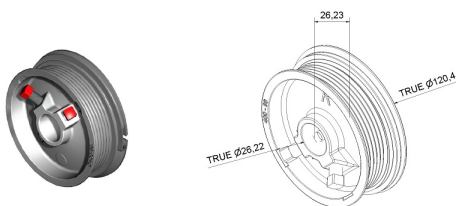

CABLE DRUM M102-2400 SL LEFT

ARTICLE: 93577

Bęben do bramy garażowej z prowadzeniem standardowym

Materiał: Aluminium

Maks. ciężar: 240 kg

Maks. średnica linki: 3 mm

Średnica wału: 25,4 mm (1 cal)

Maks. wysokość bramy: 2400mm przy 1/2 zwoju bezpieczeństwa (1970mm przy 2 zwojach)

Offset: 67mm

Factory price: 0.00 € excl. VAT / piece

Weight: 0.226 kg **Shipping class:** Standard