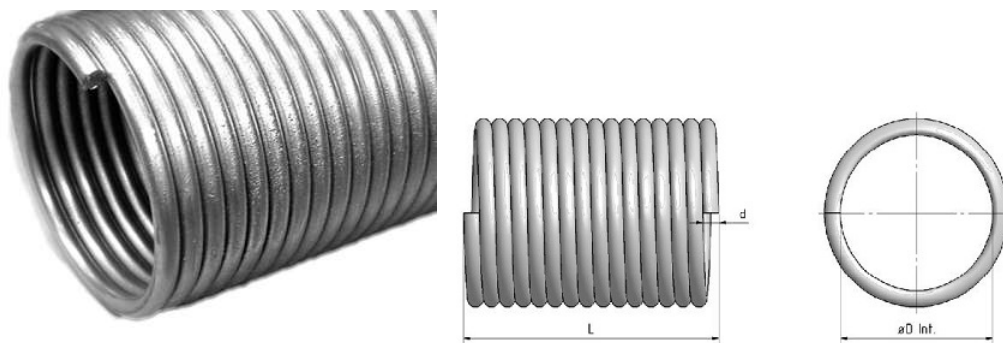

SHOT BLASTED SPRING 67/7.0/3250MM RIGHT
ARTICLE: KRS00180

Factory price: 121.00 € (excl. VAT) / piece Price without VAT

PRODUCT DESCRIPTION

Material : Shot blasted steel wire
Wire diameter: 7.0 mm
Spring internal diameter :67mm
Lenght: 3250 mm
Spring turn direction : RIGHT

ADDITIONAL INFORMATION

Weight	32.47 kg
Producent	Komponenty do bram Sp. z o.o. Adres: ul. Wycieczkowa 26 91-518 Łódź Polska Kontakt: email:biuro@kdb-polska.pl telefon: +48505331431
Materiał	Steel
Shipping class	Dłużyca