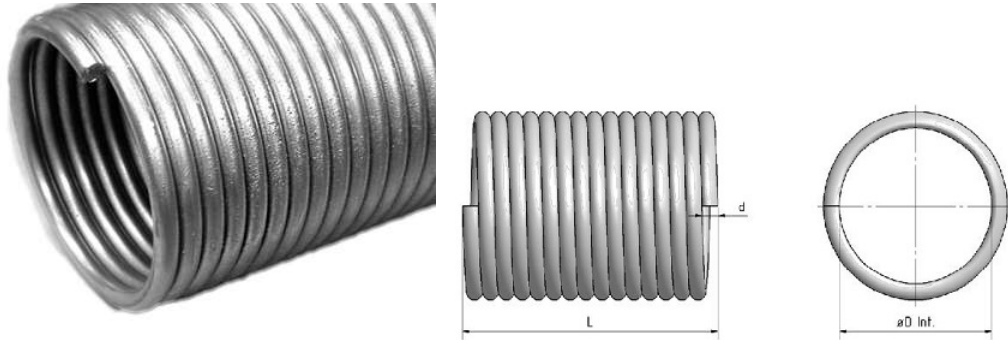

SHOT BLASTED SPRING 95/9.5/3250MM LEFT
ARTICLE: KLS00370

Factory price: 233.00 € (excl. VAT) / piece Price without VAT

PRODUCT DESCRIPTION

Material : Shot blasted steel wire
Wire diameter: 9.5 mm
Spring internal diameter : 95mm
Lenght: 3250 mm
Spring turn direction : LEFT

ADDITIONAL INFORMATION

Weight	62.64 kg
Producent	Komponenty do bram Sp. z o.o. Adres: ul. Wycieczkowa 26 91-518 Łódź Polska Kontakt: email:biuro@kdb-polska.pl telefon: +48505331431
Materiał	Steel
Shipping class	Dłużyca