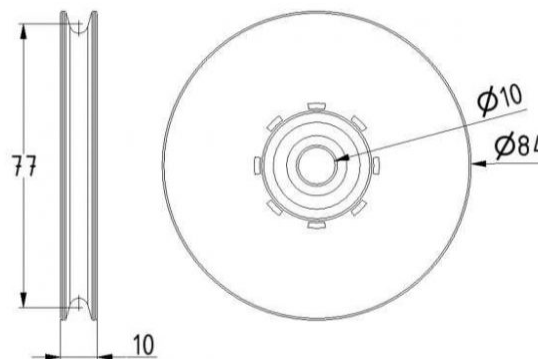

STEEL CABLE PULLEY 80 MM
ARTICLE: 25272

Factory price: 8.50 € (excl. VAT) / piece Price without VAT

PRODUCT DESCRIPTION

Steel cable pulley 80mm
Material: Galvanised steel
Max cable diameter: 4 mm

ADDITIONAL INFORMATION

Weight	0.2 kg
Producent	Komponenty do bram Sp. z o.o. Adres: ul. Wycieczkowa 26 91-518 Łódź Polska Kontakt: email:biuro@kdb-polska.pl telefon: +48505331431
Materiał	Steel
Shipping class	Standard