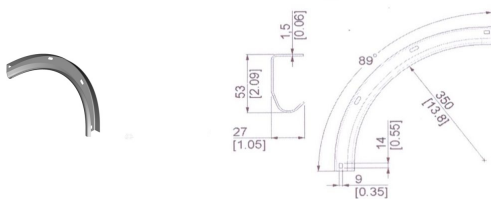

PROWADNICE DO PRZEMYSŁOWYCH BRAM SEGMENTOWYCH 1,5MM

ŁUK R=305 1,8MM

Nr Art.: 15095

Cena fabryczna: € netto / szt.

Waga: 0.72 kg **Klasa wysyłkowa:** Standard

PROWADNICA 1,5MM POZIOMA Z MAŁYM ŁUCZKIEM L= 3461MM, WYS.BRAMY 3000MM

Nr Art.: 3461

Prowadnica pozioma skrócona z łukiem 1,5mm z otworami do bram garażowych z niskim nadprożem

Długość: 3461mm

Do wysokości bramy: 3000mm

Cena fabryczna: 29.03 € netto / para

Waga: 0.00 kg **Klasa wysyłkowa:** Dłużycza

ERSX ŁUK 350 GRUBOŚĆ 1,5 MM

Nr Art.: 13014

Łuk krótki R=350 do bram garażowych

Materiał: Stal ocynkowana 1,5mm

Cena fabryczna: 11.85 € netto / szt.

Waga: 0.72 kg **Klasa wysyłkowa:** Standard

PROWADNICA PROSTA 1,5MM L 5000MM

Nr Art.: 0500.1

Prowadnica prosta 1,5mm do bram garażowych i przemysłowych

Materiał: Stal ocynkowana

Długość: 5000mm

Cena fabryczna: 41.00 € netto / szt.

Waga: 5.5 kg **Klasa wysyłkowa:** Dłużycza

PROWADNICA PROSTA 1,5MM L 6000MM