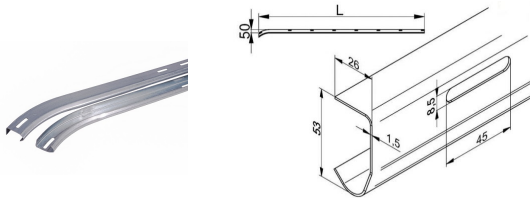

PROWADNICE DO PRZEMYSŁOWYCH BRAM SEGMENTOWYCH 1,5MM

ŁUK R=305 1,8MM

Nr Art.: 15095

Cena fabryczna: € netto / szt.

Waga: 0.72 kg **Klasa wysyłkowa:** Standard

PROWADNICA 1,5MM POZIOMA Z MAŁYM ŁUCZKIEM L= 3461MM, WYS.BRAMY 3000MM

Nr Art.: 3461

Prowadnica pozioma skrócona z łukiem 1,5mm z otworami do bram garażowych z niskim nadprożem

Długość: 3461mm

Do wysokości bramy: 3000mm

Cena fabryczna: 29.03 € netto / para

Waga: 0.00 kg **Klasa wysyłkowa:** Dłużycza

ERSX ŁUK 350 GRUBOŚĆ 1,5 MM

Nr Art.: 13014

Łuk krótki R=350 do bram garażowych

Materiał: Stal ocynkowana 1,5mm

Cena fabryczna: 11.85 € netto / szt.

Waga: 0.72 kg **Klasa wysyłkowa:** Standard

PROWADNICA PROSTA 1,5MM L 5000MM

Nr Art.: 0500.1

Prowadnica prosta 1,5mm do bram garażowych i przemysłowych

Materiał: Stal ocynkowana

Długość: 5000mm

Cena fabryczna: 41.00 € netto / szt.

Waga: 5.5 kg **Klasa wysyłkowa:** Dłużycza

PROWADNICA PROSTA 1,5MM L 6000MM