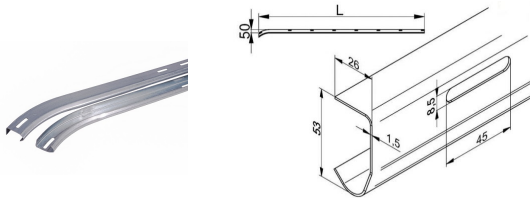

# PROWADNICE DO PRZEMYSŁOWYCH BRAM SEGMENTOWYCH 1,5MM

## ŁUK R=305 1,8MM

**Nr Art.:** 15095

**Cena fabryczna:** € netto / szt.

**Waga:** 0.72 kg **Klasa wysyłkowa:** Standard

## PROWADNICA 1,5MM POZIOMA Z MAŁYM ŁUCZKIEM L= 3461MM, WYS.BRAMY 3000MM

**Nr Art.:** 3461

Prowadnica pozioma skrócona z łukiem 1,5mm z otworami do bram garażowych z niskim nadprożem

Długość: 3461mm

Do wysokości bramy: 3000mm