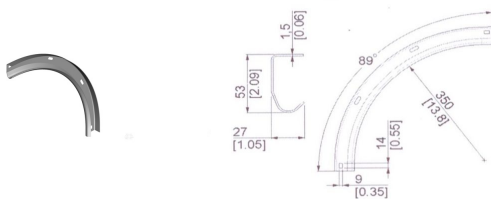

## ŁUK R=305 1,8MM

**Nr Art.:** 15095

**Cena fabryczna:** € netto / szt.

**Waga:** 0.72 kg **Klasa wysyłkowa:** Standard

## PROWADNICA 1,5MM POZIOMA Z MAŁYM ŁUCZKIEM L= 3461MM, WYS.BRAMY 3000MM

**Nr Art.:** 3461

Prowadnica pozioma skrócona z łukiem 1,5mm z otworami do bram garażowych z niskim nadprożem

Długość: 3461mm

Do wysokości bramy: 3000mm

## ERSX ŁUK 350 GRUBOŚĆ 1,5 MM

**Nr Art.:** 13014

Łuk krótki R=350 do bram garażowych

Materiał: Stal ocynkowana 1,5mm

**Cena fabryczna:** 11.85 € netto / szt.

**Waga:** 0.72 kg **Klasa wysyłkowa:** Standard