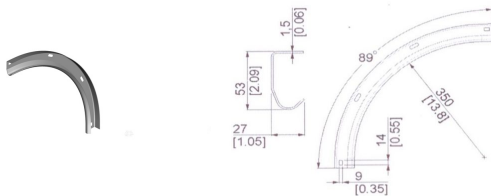

PROWADNICE DO PRZEMYSŁOWYCH BRAM SEGMENTOWYCH 1,5MM

ŁUK R=305 1,8MM

Nr Art.: 15095

Cena fabryczna: € netto / szt.

Waga: 0.72 kg **Klasa wysyłkowa:** Standard

PROWADNICA 1,5MM POZIOMA Z MAŁYM ŁUCZKIEM L= 3461MM, WYS.BRAMY 3000MM

Nr Art.: 3461

Prowadnica pozioma skrócona z łukiem 1,5mm z otworami do bram garażowych z niskim nadprożem

Długość: 3461mm

Do wysokości bramy: 3000mm

Cena fabryczna: 29.03 € netto / para

Waga: 0.00 kg **Klasa wysyłkowa:** Dłużycza

ERSX ŁUK 350 GRUBOŚĆ 1,5 MM

Nr Art.: 13014

Łuk krótki R=350 do bram garażowych

Materiał: Stal ocynkowana 1,5mm

Cena fabryczna: 11.85 € netto / szt.

Waga: 0.72 kg **Klasa wysyłkowa:** Standard

PROWADNICA PROSTA 1,5MM L 5000MM