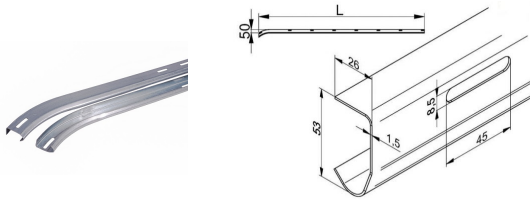

PROWADNICE DO PRZEMYSŁOWYCH BRAM SEGMENTOWYCH 1,5MM

ŁUK R=305 1,8MM

Nr Art.: 15095

Cena fabryczna: € netto / szt.

Waga: 0.72 kg **Klasa wysyłkowa:** Standard

PROWADNICA 1,5MM POZIOMA Z MAŁYM ŁUCZKIEM L= 3461MM, WYS.BRAMY 3000MM

Nr Art.: 3461

Prowadnica pozioma skrócona z łukiem 1,5mm z otworami do bram garażowych z niskim nadprożem

Długość: 3461mm

Do wysokości bramy: 3000mm

Cena fabryczna: 29.03 € netto / para

Waga: 0.00 kg **Klasa wysyłkowa:** Dłużycza

ERSX ŁUK 350 GRUBOŚĆ 1,5 MM

Nr Art.: 13014

Łuk krótki R=350 do bram garażowych

Materiał: Stal ocynkowana 1,5mm

Cena fabryczna: 11.85 € netto / szt.

Waga: 0.72 kg **Klasa wysyłkowa:** Standard

PROWADNICA PROSTA 1,5MM L 5000MM