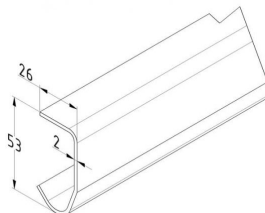

Nr Art.: 3461

Prowadnica pozioma skrócona z łukiem 1,5mm z otworami do bram garażowych z niskim nadprożem

Długość: 3461mm

Do wysokości bramy: 3000mm

Cena fabryczna: 29.03 € netto / para

Waga: 0.00 kg **Klasa wysyłkowa:** Dłużycza

ERSX ŁUK 305 GRUBOŚĆ 1,5 MM

Nr Art.: 13014

Łuk krótki R=305 do bram garażowych

Materiał: Stal ocynkowana 1,5mm

Cena fabryczna: 11.85 € netto / szt.

Waga: 0.00 kg **Klasa wysyłkowa:** Standard

PROWADNICA PROSTA 1,5MM L 5000MM