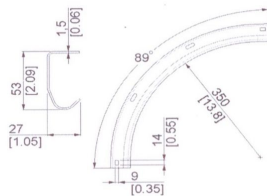

PROWADNICE DO PRZEMYSŁOWYCH BRAM SEGMENTOWYCH 1,5MM

ŁUK R=305 1,8MM

Nr Art.: 15095

Cena fabryczna: € netto / szt.

Waga: 0.00 kg **Klasa wysyłkowa:** Standard

PROWADNICA 1,5MM POZIOMA Z MAŁYM ŁUCZKIEM L= 3461MM, WYS.BRAMY 3000MM

Nr Art.: 3461

Prowadnica pozioma skrócona z łukiem 1,5mm z otworami do bram garażowych z niskim nadprożem

Długość: 3461mm

Do wysokości bramy: 3000mm

Cena fabryczna: 29.03 € netto / para

Waga: 0.00 kg **Klasa wysyłkowa:** Dłużycza

ERSX ŁUK 305 GRUBOŚĆ 1,5 MM

Nr Art.: 13014

Łuk krótki R=305 do bram garażowych

Materiał: Stal ocynkowana 1,5mm

Cena fabryczna: 11.85 € netto / szt.

Waga: 0.00 kg **Klasa wysyłkowa:** Standard

PROWADNICA PROSTA 1,5MM L 5000MM