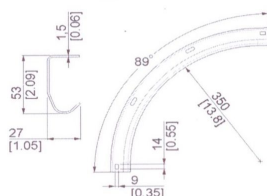

PROWADNICE DO PRZEMYSŁOWYCH BRAM SEGMENTOWYCH 1,5MM

PROWADNICA POZIOMA SKRÓCONA Z ŁUKIEM 1,5MM Z OTWORAMI, L= 3461MM

Nr Art.: 3461

Prowadnica pozioma skrócona z łukiem 1,5mm z otworami do bram garażowych z niskim nadprożem
 Długość: 3461mm
 Do wysokości bramy: 3000mm

Cena fabryczna: 29.03 € netto / para
Waga: 7.02 kg **Klasa wysyłkowa:** Długość

ŁUK KRÓTKI R305

Nr Art.: 13014

Łuk krótki R=305 do bram garażowych
 Materiał: Stal ocynkowana 1,5mm

Cena fabryczna: 11.85 € netto / szt.
Waga: 1.25 kg **Klasa wysyłkowa:** Standard

PROWADNICA PROSTA 1,5MM BEZ OTWORÓW, L=5000

Nr Art.: 0500.1

Prowadnica prosta 1,5mm do bram garażowych i przemysłowych
 Materiał: Stal ocynkowana
 Długość: 5000mm

Cena fabryczna: 41.00 € netto / szt.
Waga: 8.4 kg **Klasa wysyłkowa:** Długość

PROWADNICA PROSTA 1,5MM BEZ OTWORÓW, L=6000

Nr Art.: 0600.1

Prowadnica prosta 1,5mm do bram garażowych i przemysłowych
 Materiał: Stal ocynkowana
 Długość: 6000mm

Cena fabryczna: 41.00 € netto / szt.
Waga: 8.4 kg **Klasa wysyłkowa:** Długość