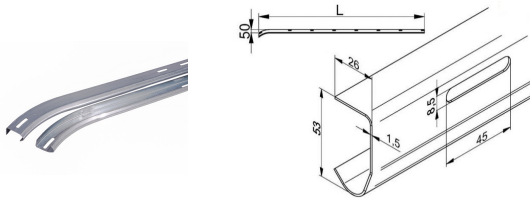

PROWADNICE DO PRZEMYSŁOWYCH BRAM SEGMENTOWYCH 1,5MM

ŁUK R=305 1,8MM

Nr Art.: 15095

Cena fabryczna: € netto / szt.

Waga: 0.00 kg **Klasa wysyłkowa:** Standard

PROWADNICA 1,5MM POZIOMA Z MAŁYM ŁUCZKIEM L= 3461MM, WYS.BRAMY 3000MM

Nr Art.: 3461

Prowadnica pozioma skrócona z łukiem 1,5mm z otworami do bram garażowych z niskim nadprożem

Długość: 3461mm

Do wysokości bramy: 3000mm

Cena fabryczna: 29.03 € netto / para

Waga: 0.00 kg **Klasa wysyłkowa:** Dłużycza

ERSX ŁUK 305 GRUBOŚĆ 1,5 MM

Nr Art.: 13014

Łuk krótki R=305 do bram garażowych

Materiał: Stal ocynkowana 1,5mm

Cena fabryczna: 11.85 € netto / szt.

Waga: 0.00 kg **Klasa wysyłkowa:** Standard

PROWADNICA PROSTA 1,5MM L 5000MM