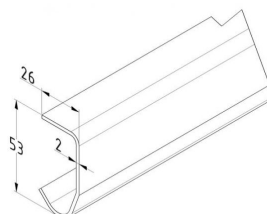

PROWADNICE DO PRZEMYSŁOWYCH BRAM SEGMENTOWYCH 1,5MM

PROWADNICA POZIOMA SKRÓCONA Z ŁUKIEM 1,5MM Z OTWORAMI, L= 3461MM

Nr Art.: 3461

Prowadnica pozioma skrócona z łukiem 1,5mm z otworami do bram garażowych z niskim nadprożem
 Długość: 3461mm
 Do wysokości bramy: 3000mm

Cena fabryczna: 29.03 € netto / para
Waga: 7.02 kg **Klasa wysyłkowa:** Długość

ŁUK KRÓTKI R305

Nr Art.: 13014

Łuk krótki R=305 do bram garażowych
 Materiał: Stal ocynkowana 1,5mm

Cena fabryczna: 11.85 € netto / szt.
Waga: 1.25 kg **Klasa wysyłkowa:** Standard

PROWADNICA PROSTA 1,5MM BEZ OTWORÓW, L=5000

Nr Art.: 0500.1

Prowadnica prosta 1,5mm do bram garażowych i przemysłowych
 Materiał: Stal ocynkowana
 Długość: 5000mm

Cena fabryczna: 41.00 € netto / szt.
Waga: 8.4 kg **Klasa wysyłkowa:** Długość