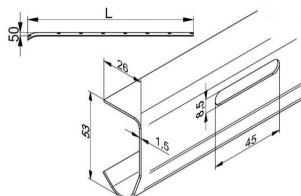

PROWADNICE DO PRZEMYSŁOWYCH BRAM SEGMENTOWYCH 1,5MM

PROWADNICA POZIOMA SKRÓCONA Z ŁUKIEM 1,5MM Z OTWORAMI, L= 3461MM

Nr Art.: 3461

Prowadnica pozioma skrócona z łukiem 1,5mm z otworami do bram garażowych z niskim nadprożem
 Długość: 3461mm
 Do wysokości bramy: 3000mm

Cena fabryczna: 29.03 € netto / para
Waga: 7.02 kg **Klasa wysyłkowa:** Długość

ŁUK KRÓTKI R305

Nr Art.: 13014

Łuk krótki R=305 do bram garażowych
 Materiał: Stal ocynkowana 1,5mm

Cena fabryczna: 11.85 € netto / szt.
Waga: 1.25 kg **Klasa wysyłkowa:** Standard

PROWADNICA PROSTA 1,5MM BEZ OTWORÓW, L=5000

Nr Art.: 0500.1

Prowadnica prosta 1,5mm do bram garażowych i przemysłowych
 Materiał: Stal ocynkowana
 Długość: 5000mm

Cena fabryczna: 41.00 € netto / szt.
Waga: 8.4 kg **Klasa wysyłkowa:** Długość

PROWADNICA PROSTA 1,5MM BEZ OTWORÓW, L=6000

Nr Art.: 0600.1

Prowadnica prosta 1,5mm do bram garażowych i przemysłowych
 Materiał: Stal ocynkowana
 Długość: 6000mm

Cena fabryczna: 41.00 € netto / szt.
Waga: 8.4 kg **Klasa wysyłkowa:** Długość