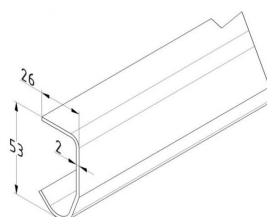

PROWADNICE DO PRZEMYSŁOWYCH BRAM SEGMENTOWYCH 1,5MM

PROWADNICA POZIOMA SKRÓCONA Z ŁUKIEM 1,5MM Z OTWORAMI, L= 3461MM

Nr Art.: 3461

Prowadnica pozioma skrócona z łukiem 1,5mm z otworami do bram garażowych z niskim nadprożem
 Długość: 3461mm
 Do wysokości bramy: 3000mm

Cena fabryczna: 29.03 € netto / para
Waga: 7.02 kg **Klasa wysyłkowa:** Długość

ŁUK KRÓTKI R305

Nr Art.: 13014

Łuk krótki R=305 do bram garażowych
 Materiał: Stal ocynkowana 1,5mm

Cena fabryczna: 11.85 € netto / szt.
Waga: 1.25 kg **Klasa wysyłkowa:** Standard

PROWADNICA PROSTA 1,5MM BEZ OTWORÓW, L=5000

Nr Art.: 0500.1

Prowadnica prosta 1,5mm do bram garażowych i przemysłowych
 Materiał: Stal ocynkowana
 Długość: 5000mm

Cena fabryczna: 41.00 € netto / szt.
Waga: 8.4 kg **Klasa wysyłkowa:** Długość