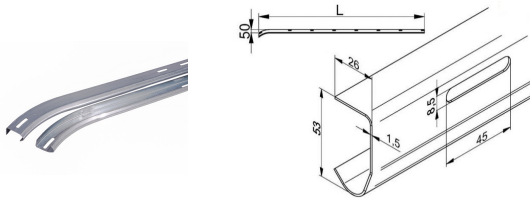

# PROWADNICE DO PRZEMYSŁOWYCH BRAM SEGMENTOWYCH 1,5MM

## ŁUK R=305 1,8MM

**Nr Art.:** 15095

**Cena fabryczna:** € netto / szt.

**Waga:** 0.00 kg **Klasa wysyłkowa:** Standard

## PROWADNICA 1,5MM POZIOMA Z MAŁYM ŁUCZKIEM L= 3461MM, WYS.BRAMY 3000MM

**Nr Art.:** 3461

Prowadnica pozioma skrócona z łukiem 1,5mm z otworami do bram garażowych z niskim nadprożem

Długość: 3461mm

Do wysokości bramy: 3000mm