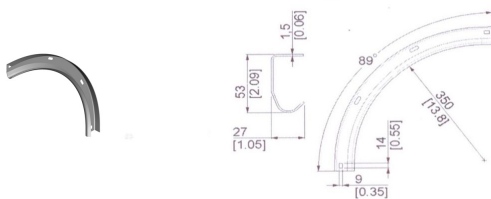

## PROWADNICA 1,5MM POZIOMA Z MAŁYM ŁUCZKIEM L= 3461MM, WYS.BRAMY 3000MM

**Nr Art.:** 3461

Prowadnica pozioma skrócona z łukiem 1,5mm z otworami do bram garażowych z niskim nadprożem

Długość: 3461mm

Do wysokości bramy: 3000mm

## ERSX ŁUK 305 GRUBOŚĆ 1,5 MM

**Nr Art.:** 13014

Łuk krótki R=305 do bram garażowych

Materiał: Stal ocynkowana 1,5mm

**Cena fabryczna:** 11.85 € netto / szt.

**Waga:** 0.00 kg **Klasa wysyłkowa:** Standard