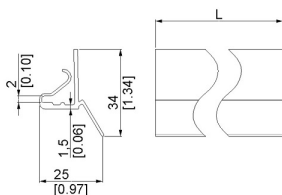

Cena fabryczna: 6.20 € netto / szt.

Waga: 0.31 kg **Klasa wysyłkowa:** Dłużyca

ERSX USZCZELKA BOCZNA L 2350MM

Nr Art.: 17411

Uszczelka dla kątowników pionowych i profilu nadproża systemu eRSX
 Materiał: PCV, czarny
 Długość: 2350mm

Cena fabryczna: 6.50 € netto / szt.
Waga: 0.33 kg **Klasa wysyłkowa:** Dłużyca

ERSX USZCZELKA BOCZNA L 2600MM

Nr Art.: 17414

Uszczelka dla kątowników pionowych i profilu nadproża systemu eRSX
 Materiał: PCV, czarny
 Długość: 2600mm

Cena fabryczna: 7.20 € netto / szt.
Waga: 0.36 kg **Klasa wysyłkowa:** Dłużyca

ERSX USZCZELKA BOCZNA L 2850MM

Nr Art.: 17416

Uszczelka dla kątowników pionowych i profilu nadproża systemu eRSX
 Materiał: PCV, czarny
 Długość: 2850mm