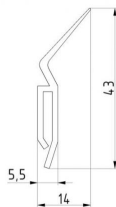

USZCZELKA BOCZNA DO KĄTOWNIKA PIONOWEGO NR 290030 L=6060MM

Nr Art.: 6060

Uszczelka boczna z podwójną wargą
Materiał: Guma, czarna
Długość: 6060mm
stosować z kątownikiem pionowym 290030

Cena fabryczna: 12.50 € netto / szt.

Waga: 0.00 kg **Klasa wysyłkowa:** Długość

USZCZELNIENIE BOCZNE L=3500 MM

Nr Art.: 4741P

Uszczelka boczna/ górna do kątownika pionowego i uchwytu nadprożowego
Materiał: Guma, czarna
Długość: 3500mm
stosować z kątownikiem pionowym 23690

Cena fabryczna: 7.60 € netto / szt.

Waga: 0.00 kg **Klasa wysyłkowa:** Standard

USZCZELNIENIE BOCZNE DŁUGOŚĆ 4500MM

Nr Art.: 4744P

Uszczelka boczna/ górna do kątownika pionowego i uchwytu nadprożowego
Materiał: Guma, czarna
Długość: 4500mm
stosować z kątownikiem pionowym 23690

Cena fabryczna: 6.20 € netto / szt.

Waga: 0.00 kg **Klasa wysyłkowa:** Standard

USZCZELNIENIE BOCZNE DŁUGOŚĆ 4000MM

Nr Art.: 4742P

Uszczelka boczna/ górna do kątownika pionowego i uchwytu nadprożowego
Materiał: Guma, czarna
Długość: 4000mm
stosować z kątownikiem pionowym 23690

Cena fabryczna: 6.20 € netto / szt.

Waga: 0.00 kg **Klasa wysyłkowa:** Standard