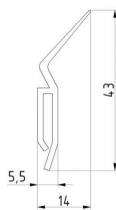

USZCZELKA BOCZNA DO KĄTOWNIKA PIONOWEGO NR 290030 L=6060MM

Nr Art.: 6060

Uszczelka boczna z podwójną wargą
Materiał: Guma, czarna
Długość: 6060mm
stosować z kątownikiem pionowym 290030

Cena fabryczna: 12.50 € netto / szt.

Waga: 0.00 kg **Klasa wysyłkowa:** Długość

USZCZELNIENIE BOCZNE L=3500 MM

Nr Art.: 4741P

Uszczelka boczna/ górna do kątownika pionowego i uchwytu nadprożowego
Materiał: Guma, czarna
Długość: 3500mm
stosować z kątownikiem pionowym 23690

Cena fabryczna: 7.60 € netto / szt.

Waga: 0.00 kg **Klasa wysyłkowa:** Standard

USZCZELNIENIE BOCZNE DŁUGOŚĆ 4500MM

Nr Art.: 4744P

Uszczelka boczna/ górna do kątownika pionowego i uchwytu nadprożowego
Materiał: Guma, czarna
Długość: 4500mm
stosować z kątownikiem pionowym 23690

Cena fabryczna: 6.20 € netto / szt.

Waga: 0.00 kg **Klasa wysyłkowa:** Standard

USZCZELNIENIE BOCZNE DŁUGOŚĆ 4000MM

Nr Art.: 4742P

Uszczelka boczna/ górna do kątownika pionowego i uchwytu nadprożowego
Materiał: Guma, czarna
Długość: 4000mm
stosować z kątownikiem pionowym 23690

Cena fabryczna: 6.20 € netto / szt.

Waga: 0.00 kg **Klasa wysyłkowa:** Standard