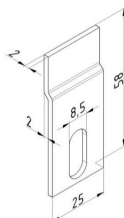

Długość: 5000mm

stosować razem z kątownikiem pionowym 23690

Cena fabryczna: 11.00 € netto / szt.

Waga: 0.00 kg **Klasa wysyłkowa:** Standard

USZCZELNIENIE BOCZNE L 6000 MM

Nr Art.: 4740P

Uszczelka boczna/ górna do kątownika pionowego i uchwyty nadprożowego

Materiał: Guma, czarna

Długość: 6000mm

stosować razem z kątownikiem pionowym 23690

Cena fabryczna: 0.00 € netto / szt.

Waga: 0.00 kg **Klasa wysyłkowa:** Standard

UCHWYT USZCZELNIENIA GÓRNEGO DO USZCZELEK BOCZNYCH 24740