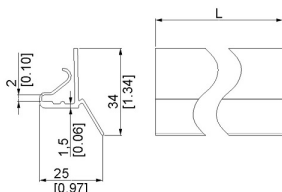

ERSX USZCZELKA GÓRNA L 4520MM

Nr Art.: 17405

Uszczelka dla kątowników pionowych i profilu nadproża systemu eRSX
Materiał: PCV, czarny
Długość: 4520mm

Cena fabryczna: 12.50 € netto / szt.

Waga: 0.63 kg **Klasa wysyłkowa:** Dłużyca

USZCZELKA BOCZNA DO KĄTOWNIKA PIONOWEGO NR 290030 L 3060MM

Nr Art.: 3060

Uszczelka boczna z podwójną wargą
Materiał: Guma, czarna
Długość: 3060mm
stosować z kątownikiem pionowym 290030

Cena fabryczna: 6.20 € netto / szt.

Waga: 0.00 kg **Klasa wysyłkowa:** Dłużyca

USZCZELKA BOCZNA DO KĄTOWNIKA PIONOWEGO NR 290030 L=4060MM

Nr Art.: 4060

Uszczelka boczna z podwójną wargą
Materiał: Guma, czarna
Długość: 4060mm
stosować z kątownikiem pionowym 290030

Cena fabryczna: 8.50 € netto / szt.

Waga: 0.00 kg **Klasa wysyłkowa:** Dłużyca

USZCZELKA BOCZNA DO KĄTOWNIKA PIONOWEGO NR 290030 L 5060MM

Nr Art.: 5060

Uszczelka boczna z podwójną wargą
Materiał: Guma, czarna
Długość: 5060mm
stosować z kątownikiem pionowym 290030

Cena fabryczna: 10.50 € netto / szt.

Waga: 0.00 kg **Klasa wysyłkowa:** Dłużyca