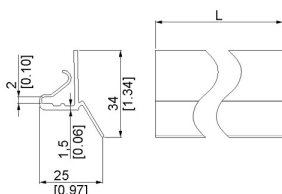

Cena fabryczna: 6.50 € netto / szt.
Waga: 0.33 kg **Klasa wysyłkowa:** Dłużyca

ERSX USZCZELKA BOCZNA L 2600MM

Nr Art.: 17414

Uszczelka dla kątowników pionowych i profilu nadproża systemu eRSX
 Materiał: PCV, czarny
 Długość: 2600mm

Cena fabryczna: 7.20 € netto / szt.
Waga: 0.36 kg **Klasa wysyłkowa:** Dłużyca

ERSX USZCZELKA BOCZNA L 2850MM

Nr Art.: 17416

Uszczelka dla kątowników pionowych i profilu nadproża systemu eRSX
 Materiał: PCV, czarny
 Długość: 2850mm

Cena fabryczna: 7.90 € netto / szt.
Waga: 0.434 kg **Klasa wysyłkowa:** Dłużyca

ERSX USZCZELKA BOCZNA L 3100MM

Nr Art.: 17417

Uszczelka dla kątowników pionowych i profilu nadproża systemu eRSX
 Materiał: PCV, czarny
 Długość: 3100mm