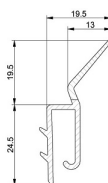

Materiał: Guma, czarna

Cena fabryczna: € netto / szt.

Waga: 0.00 kg **Klasa wysyłkowa:** Standard

USZCZELKA BOCZNA CZARNA PCV L 3500MM

Nr Art.: 3500

Uszczelka dla kątowników pionowych typu FLEXI FORCE

Materiał: sztywne PCV z elastyczną wargą z TPE

Do kątowników pionowych 236100.1

Długość: 3500 mm

Cena fabryczna: 5.00 € netto / szt.

Waga: 0.7 kg **Klasa wysyłkowa:** Dłużyca

USZCZELKA BOCZNA CZARNA PCV L=5000MM

Nr Art.: 5000

Uszczelka dla kątowników pionowych typu FLEXI FORCE

Materiał: sztywne PCV z elastyczną wargą z TPE

Do kątowników pionowych 236100.1

Długość: 5000mm

Cena fabryczna: 8.50 € netto / szt.

Waga: 1 kg **Klasa wysyłkowa:** Dłużyca

USZCZELKA BOCZNA CZARNA PCV L 4500MM