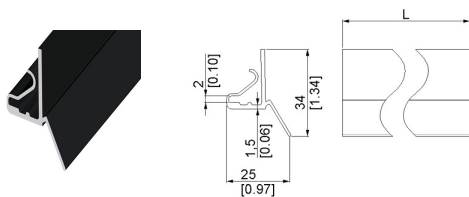

ERSX USZCZELKA BOCZNA L 2100MM

Nr Art.: 17408

Uszczelka dla kątowników pionowych i profilu nadproża systemu eRSX
Materiał: PCV, czarny
Długość: 2100mm

Cena fabryczna: 5.80 € netto / szt.

Waga: 0.3 kg **Klasa wysyłkowa:** Dłużyca