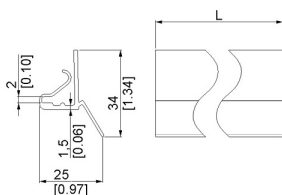

Cena fabryczna: 7.20 € netto / szt.
Waga: 0.36 kg **Klasa wysyłkowa:** Dłużyca

ERSX USZCZELKA BOCZNA L 2850MM

Nr Art.: 17416

Uszczelka dla kątowników pionowych i profilu nadproża systemu eRSX
 Materiał: PCV, czarny
 Długość: 2850mm

Cena fabryczna: 7.90 € netto / szt.
Waga: 0.434 kg **Klasa wysyłkowa:** Dłużyca

ERSX USZCZELKA BOCZNA L 3100MM

Nr Art.: 17417

Uszczelka dla kątowników pionowych i profilu nadproża systemu eRSX
 Materiał: PCV, czarny
 Długość: 3100mm

Cena fabryczna: 9.00 € netto / szt.
Waga: 0.434 kg **Klasa wysyłkowa:** Dłużyca

ERSX USZCZELKA GÓRNA L 3520MM

Nr Art.: 17402

Uszczelka dla kątowników pionowych i profilu nadproża systemu eRSX
 Materiał: PCV, czarny
 Długość: 3520mm