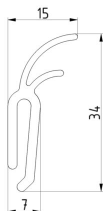

USZCZELKI BOCZNE/GÓRNE

USZCZELNIENIE BOCZNE CZARNE, GUMOWE, DWUWARGOWE,

Nr Art.: B

Uszczelnienie boczne dla kątowników pionowych 2369x, 23690-L lub uszczelnienie górne dla uchwyty nadprożowego 24710.

Przeznaczenie: Rezydencyjne/przemysł

Do kątowników pionowych 236100.1

Długość: 3500 mm

Cena fabryczna: 5.00 € netto / szt.

Waga: 0.7 kg **Klasa wysyłkowa:** Dłużyca

USZCZELKA BOCZNA CZARNA PCV L=5000MM

Nr Art.: 5000

Uszczelka dla kątowników pionowych typu FLEXI FORCE

Materiał: sztywne PCV z elastyczną wargą z TPE

Do kątowników pionowych 236100.1

Długość: 5000mm

Cena fabryczna: 8.50 € netto / szt.

Waga: 1 kg **Klasa wysyłkowa:** Dłużyca

USZCZELKA BOCZNA CZARNA PCV L 4500MM

Waga: 1.2 kg **Klasa wysyłkowa:** Dłużyca

ERSX USZCZELKA BOCZNA TERMICZNA L 3100MM

Nr Art.: 12306

Uszczelka dla kątowników pionowych i profilu nadproża systemu eRSX
 Materiał: Guma, czarna
 Długość: 3100 mm