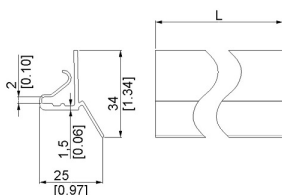

Cena fabryczna: 5.80 € netto / szt.

Waga: 0.3 kg **Klasa wysyłkowa:** Dłużyca

ERSX USZCZELKA BOCZNA L 2225MM

Nr Art.: 17410

Uszczelka dla kątowników pionowych i profilu nadproża systemu eRSX
 Materiał: PCV, czarny
 Długość: 2225mm

Cena fabryczna: 6.20 € netto / szt.

Waga: 0.31 kg **Klasa wysyłkowa:** Dłużyca

ERSX USZCZELKA BOCZNA L 2350MM

Nr Art.: 17411

Uszczelka dla kątowników pionowych i profilu nadproża systemu eRSX
 Materiał: PCV, czarny
 Długość: 2350mm

Cena fabryczna: 6.50 € netto / szt.
Waga: 0.33 kg **Klasa wysyłkowa:** Dłużyca

ERSX USZCZELKA BOCZNA L 2600MM

Nr Art.: 17414

Uszczelka dla kątowników pionowych i profilu nadproża systemu eRSX
 Materiał: PCV, czarny
 Długość: 2600mm