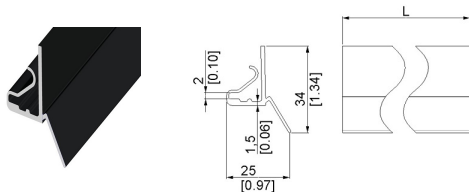

ERSX USZCZELKA BOCZNA L 2225MM

Nr Art.: 17410

Uszczelka dla kątowników pionowych i profilu nadproża systemu eRSX
Materiał: PCV, czarny
Długość: 2225mm

Cena fabryczna: 6.20 € netto / szt.

Waga: 0.31 kg **Klasa wysyłkowa:** Dłużyca