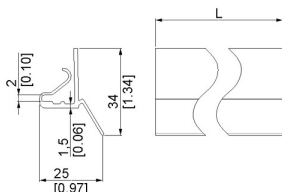

Cena fabryczna: 18.11 € netto / szt.

Waga: 1.5 kg **Klasa wysyłkowa:** Dłużyca

ERSX USZCZELKA BOCZNA L 2100MM

Nr Art.: 17408

Uszczelka dla kątowników pionowych i profilu nadproża systemu eRSX
 Materiał: PCV, czarny
 Długość: 2100mm

Cena fabryczna: 5.80 € netto / szt.

Waga: 0.3 kg **Klasa wysyłkowa:** Dłużyca

ERSX USZCZELKA BOCZNA L 2225MM

Nr Art.: 17410

Uszczelka dla kątowników pionowych i profilu nadproża systemu eRSX
 Materiał: PCV, czarny
 Długość: 2225mm

Cena fabryczna: 6.20 € netto / szt.

Waga: 0.31 kg **Klasa wysyłkowa:** Dłużyca

ERSX USZCZELKA BOCZNA L 2350MM

Nr Art.: 17411

Uszczelka dla kątowników pionowych i profilu nadproża systemu eRSX
 Materiał: PCV, czarny
 Długość: 2350mm