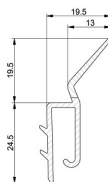

Do kątowników pionowych 236100.1

Długość: 3500 mm

Cena fabryczna: 5.00 € netto / szt.

Waga: 0.7 kg **Klasa wysyłkowa:** Dłużyca

USZCZELKA BOCZNA CZARNA PCV L=5000MM

Nr Art.: 5000

Uszczelka dla kątowników pionowych typu FLEXI FORCE

Materiał: sztywne PCV z elastyczną wargą z TPE

Do kątowników pionowych 236100.1

Długość: 5000mm

Cena fabryczna: 8.50 € netto / szt.

Waga: 1 kg **Klasa wysyłkowa:** Dłużyca

USZCZELKA BOCZNA CZARNA PCV L 4500MM