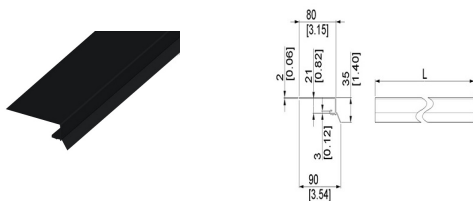

Waga: 1.2 kg **Klasa wysyłkowa:** Dłużyca

ERSX USZCZELKA BOCZNA TERMICZNA L 3100MM

Nr Art.: 12306

Uszczelka dla kątowników pionowych i profilu nadproża systemu eRSX
 Materiał: Guma, czarna
 Długość: 3100 mm

Cena fabryczna: 14.00 € netto / szt.

Waga: 1.02 kg **Klasa wysyłkowa:** Dłużyca

ERSX USZCZELKA GÓRNA TERMICZNA L 4520MM

Nr Art.: 17040N

Uszczelka dla kątowników pionowych i profilu nadproża systemu eRSX
 Materiał: Guma, czarna
 Długość: 4520mm

Cena fabryczna: 18.11 € netto / szt.

Waga: 1.5 kg **Klasa wysyłkowa:** Dłużyca

ERSX USZCZELKA BOCZNA L 2100MM

Nr Art.: 17408

Uszczelka dla kątowników pionowych i profilu nadproża systemu eRSX
 Materiał: PCV, czarny
 Długość: 2100mm