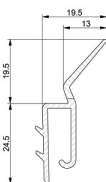

USZCZELKA BOCZNA CZARNA PCV L 3500MM

Nr Art.: 3500

Uszczelka dla kątowników pionowych typu FLEXI FORCE

Materiał: sztywne PCV z elastyczną wargą z TPE

Do kątowników pionowych 236100.1

Długość: 3500 mm

Cena fabryczna: 5.00 € netto / szt.

Waga: 0.7 kg **Klasa wysyłkowa:** Dłużyca