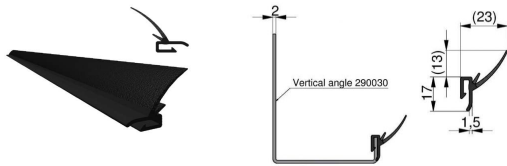

USZCZELKA BOCZNA DO KĄTOWNIKA PIONOWEGO NR 290030 L=6060MM

Nr Art.: 6060

Uszczelka boczna z podwójną wargą
Materiał: Guma, czarna
Długość: 6060mm
stosować z kątownikiem pionowym 290030

Cena fabryczna: 12.50 € netto / szt.

Waga: 0.00 kg **Klasa wysyłkowa:** Długość

USZCZELNIENIE BOCZNE L=3500 MM

Nr Art.: 4741P

Uszczelka boczna/ górna do kątownika pionowego i uchwytu nadprożowego
Materiał: Guma, czarna
Długość: 3500mm
stosować z kątownikiem pionowym 23690

Cena fabryczna: 7.60 € netto / szt.

Waga: 0.00 kg **Klasa wysyłkowa:** Standard

USZCZELNIENIE BOCZNE DŁUGOŚĆ 4500MM

Nr Art.: 4744P

Uszczelka boczna/ górna do kątownika pionowego i uchwytu nadprożowego
Materiał: Guma, czarna
Długość: 4500mm
stosować z kątownikiem pionowym 23690

Cena fabryczna: 6.20 € netto / szt.

Waga: 0.00 kg **Klasa wysyłkowa:** Standard

USZCZELNIENIE BOCZNE DŁUGOŚĆ 4000MM

Nr Art.: 4742P

Uszczelka boczna/ górna do kątownika pionowego i uchwytu nadprożowego
Materiał: Guma, czarna
Długość: 4000mm
stosować z kątownikiem pionowym 23690

Cena fabryczna: 6.20 € netto / szt.

Waga: 0.00 kg **Klasa wysyłkowa:** Standard