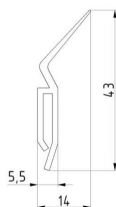

USZCZELKA BOCZNA DO KĄTOWNIKA PIONOWEGO NR 290030 L=6060MM

Nr Art.: 6060

Uszczelka boczna z podwójną wargą
Materiał: Guma, czarna
Długość: 6060mm
stosować z kątownikiem pionowym 290030

Cena fabryczna: 12.50 € netto / szt.

Waga: 0.00 kg **Klasa wysyłkowa:** Długość

USZCZELNIENIE BOCZNE L=3500 MM

Nr Art.: 4741P

Uszczelka boczna/ górna do kątownika pionowego i uchwytu nadprożowego
Materiał: Guma, czarna
Długość: 3500mm
stosować z kątownikiem pionowym 23690

Cena fabryczna: 7.60 € netto / szt.

Waga: 0.00 kg **Klasa wysyłkowa:** Standard

USZCZELNIENIE BOCZNE DŁUGOŚĆ 4500MM

Nr Art.: 4744P

Uszczelka boczna/ górna do kątownika pionowego i uchwytu nadprożowego
Materiał: Guma, czarna
Długość: 4500mm
stosować z kątownikiem pionowym 23690

Cena fabryczna: 6.20 € netto / szt.

Waga: 0.00 kg **Klasa wysyłkowa:** Standard

USZCZELNIENIE BOCZNE DŁUGOŚĆ 4000MM

Nr Art.: 4742P

Uszczelka boczna/ górna do kątownika pionowego i uchwytu nadprożowego
Materiał: Guma, czarna
Długość: 4000mm
stosować z kątownikiem pionowym 23690

Cena fabryczna: 6.20 € netto / szt.

Waga: 0.00 kg **Klasa wysyłkowa:** Standard