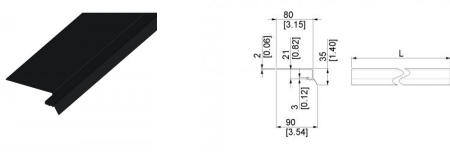

Waga: 1.2 kg **Klasa wysyłkowa:** Dłużyca

ERSX USZCZELKA BOCZNA TERMICZNA L 3100MM

Nr Art.: 12306

Uszczelka dla kątowników pionowych i profilu nadproża systemu eRSX
 Materiał: Guma, czarna
 Długość: 3100 mm

Cena fabryczna: 14.00 € netto / szt.

Waga: 1.02 kg **Klasa wysyłkowa:** Dłużyca

ERSX USZCZELKA GÓRNA TERMICZNA L 4520MM

Nr Art.: 17040N

Uszczelka dla kątowników pionowych i profilu nadproża systemu eRSX
 Materiał: Guma, czarna
 Długość: 4520mm