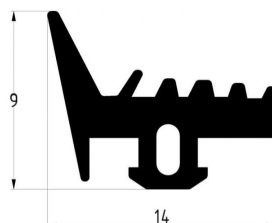

### USZCZELKA DOLNA PIANKOWA SAMOPRZYLEPNA 9X23MM, DO SEKCJI ALUMINIOWEJ, ROLKA 10MB

**Nr Art.:** 0492

Taśma jednostronnie przylepna do uszczelnienia sekcji oszklonych  
Waga: 0,01 kg/m  
Rolka 10 m

**Cena fabryczna:** 3.40 € netto / szt.  
**Waga:** 0.00 kg **Klasa wysyłkowa:** Standard

### USZCZELNIENIE GÓRNE SEKCJI OSZKLONEJ

**Nr Art.:** 0496

Gumowe uszczelnienie górne do przeszklonych sekcji aluminiowych  
Do zastosowania z profilem 80554/80555  
Materiał: Guma  
Rolka 75m

**Cena fabryczna:** 9.00 € netto / szt.  
**Waga:** 0.00 kg **Klasa wysyłkowa:** Standard

### USZCZELKA ZEWNĘTRZNA SZYBY DO SEKCJI ALUMINIOWEJ

**Nr Art.:** 0497.1

Gumowa uszczelnienie do przeszklonych sekcji aluminiowych  
Materiał: Guma  
Rolka 200m

**Cena fabryczna:** 1.20 € netto / szt.  
**Waga:** 0.00 kg **Klasa wysyłkowa:** Standard

### USZCZELKA WEWNĘTRZNA SZYBY DO SEKCJI ALUMINIOWEJ

**Nr Art.:** 0498

Gumowa uszczelnienie do przeszklonych sekcji aluminiowych  
Materiał: Guma  
Rolka 400m

**Cena fabryczna:** 1.00 € netto / szt.  
**Waga:** 0.00 kg **Klasa wysyłkowa:** Standard