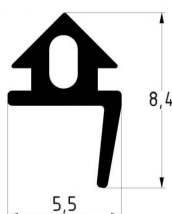

### USZCZELKA ZEWNĘTRZNA SZYBY DO SEKCJI ALUMINIOWEJ

**Nr Art.:** 0497.1

Gumowa uszczelnienie do przeszklonych sekcji aluminiowych  
Materiał: Guma  
Rolka 200m

**Cena fabryczna:** 1.20 € netto / szt.  
**Waga:** 0.00 kg **Klasa wysyłkowa:** Standard

### USZCZELKA WEWNĘTRZNA SZYBY DO SEKCJI ALUMINIOWEJ

**Nr Art.:** 0498

Gumowa uszczelnienie do przeszklonych sekcji aluminiowych  
Materiał: Guma  
Rolka 400m

**Cena fabryczna:** 1.00 € netto / szt.  
**Waga:** 0.00 kg **Klasa wysyłkowa:** Standard