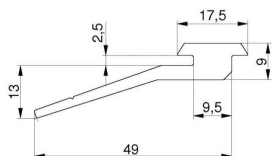

### USZCZELKA ZEWNĘTRZNA SZYBY DO SEKCJI ALUMINIOWEJ

**Nr Art.:** 0497.1

Gumowa uszczelnienie do przeszklonych sekcji aluminiowych  
Materiał: Guma  
Rolka 200m

**Cena fabryczna:** 1.20 € netto / szt.  
**Waga:** 0.00 kg **Klasa wysyłkowa:** Standard

### USZCZELKA WEWNĘTRZNA SZYBY DO SEKCJI ALUMINIOWEJ

**Nr Art.:** 0498

Gumowa uszczelnienie do przeszklonych sekcji aluminiowych  
Materiał: Guma  
Rolka 400m

**Cena fabryczna:** 1.00 € netto / szt.  
**Waga:** 0.00 kg **Klasa wysyłkowa:** Standard