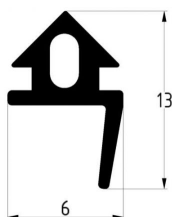

### USZCZELKA DOLNA PIANKOWA SAMOPRZYLEPNA 9X23MM, DO SEKCJI ALUMINIOWEJ, ROLKA 10MB

**Nr Art.:** 0492

Taśma jednostronnie przylepna do uszczelnienia sekcji oszklonych  
Waga: 0,01 kg/m  
Rolka 10 m

**Cena fabryczna:** 3.40 € netto / szt.  
**Waga:** 0.00 kg **Klasa wysyłkowa:** Standard

### USZCZELNIENIE GÓRNE SEKCJI OSZKLONEJ

**Nr Art.:** 0496

Gumowe uszczelnienie górne do przeszklonych sekcji aluminiowych  
Do zastosowania z profilem 80554/80555  
Materiał: Guma  
Rolka 75m

**Cena fabryczna:** 9.00 € netto / szt.  
**Waga:** 0.00 kg **Klasa wysyłkowa:** Standard

### USZCZELKA ZEWNĘTRZNA SZYBY DO SEKCJI ALUMINIOWEJ

**Nr Art.:** 0497.1

Gumowa uszczelnienie do przeszklonych sekcji aluminiowych  
Materiał: Guma  
Rolka 200m

**Cena fabryczna:** 1.20 € netto / szt.  
**Waga:** 0.00 kg **Klasa wysyłkowa:** Standard

### USZCZELKA WEWNĘTRZNA SZYBY DO SEKCJI ALUMINIOWEJ

**Nr Art.:** 0498

Gumowa uszczelnienie do przeszklonych sekcji aluminiowych  
Materiał: Guma  
Rolka 400m

**Cena fabryczna:** 1.00 € netto / szt.  
**Waga:** 0.00 kg **Klasa wysyłkowa:** Standard