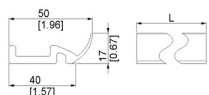

USZCZELKA GÓRNA L=2610MM

Nr Art.: 207687

Uszczelka górna
Materiał: PVC
Długość: 2610 mm
Nie wymaga stosowania profilu

Cena fabryczna: 11.50 € netto / szt.
Waga: 0.977 kg **Klasa wysyłkowa:** Długość

USZCZELKA GÓRNA L=5850MM

Nr Art.: 199636

Uszczelka górna
Materiał: PVC
Długość: 5850 mm
Nie wymaga stosowania profilu

Cena fabryczna: 25.00 € netto / szt.
Waga: 2.189 kg **Klasa wysyłkowa:** Długość

USZCZELNIENIE GÓRNE

Nr Art.: 80028