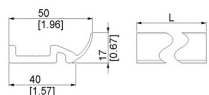

USZCZELKI GÓRNE

USZCZELKA GÓRNA L=2510MM

Nr Art.: 198261

Uszczelka górna
Materiał: PVC
Długość: 2510 mm
Nie wymaga stosowania profilu

Cena fabryczna: 11.00 € netto / szt.
Waga: 0.939 kg **Klasa wysyłkowa:** Długość

USZCZELKA GÓRNA L=2610MM

Nr Art.: 207687

Uszczelka górna
Materiał: PVC
Długość: 2610 mm
Nie wymaga stosowania profilu

Cena fabryczna: 11.50 € netto / szt.
Waga: 0.977 kg **Klasa wysyłkowa:** Długość

USZCZELKA GÓRNA L=5850MM

Nr Art.: 199636

Uszczelka górna
Materiał: PVC
Długość: 5850 mm
Nie wymaga stosowania profilu

Cena fabryczna: 25.00 € netto / szt.
Waga: 2.189 kg **Klasa wysyłkowa:** Długość

USZCZELNIENIE GÓRNE

Nr Art.: 80028