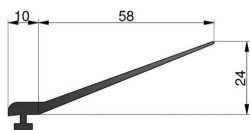

USZCZELKA GÓRNA L=2610MM

Nr Art.: 207687

Uszczelka górna
Materiał: PVC
Długość: 2610 mm
Nie wymaga stosowania profilu

Cena fabryczna: 11.50 € netto / szt.
Waga: 0.977 kg **Klasa wysyłkowa:** Długość

USZCZELKA GÓRNA L=5850MM

Nr Art.: 199636

Uszczelka górna
Materiał: PVC
Długość: 5850 mm
Nie wymaga stosowania profilu

Cena fabryczna: 25.00 € netto / szt.
Waga: 2.189 kg **Klasa wysyłkowa:** Długość

USZCZELNIENIE GÓRNE

Nr Art.: 80028

Materiał: Guma
Waga: 0,31 kg/m
Rolka 50m

Cena fabryczna: 1.90 € netto / szt.
Waga: 0.310 kg **Klasa wysyłkowa:** Standard

USZCZELNIENIE GÓRNE

Nr Art.: 825101

Materiał: Guma
Waga: 0,15 kg/m
Rolka: 35m

Cena fabryczna: 2.70 € netto / szt.