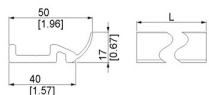

USZCZELKI GÓRNE

USZCZELKA GÓRNA L=2510MM

Nr Art.: 198261

Uszczelka górna
Materiał: PVC
Długość: 2510 mm
Nie wymaga stosowania profilu

Cena fabryczna: 11.00 € netto / szt.
Waga: 0.939 kg **Klasa wysyłkowa:** Długość

USZCZELKA GÓRNA L=2610MM

Nr Art.: 207687

Uszczelka górna
Materiał: PVC
Długość: 2610 mm
Nie wymaga stosowania profilu

Cena fabryczna: 11.50 € netto / szt.
Waga: 0.977 kg **Klasa wysyłkowa:** Długość

USZCZELKA GÓRNA L=5850MM

Nr Art.: 199636

Uszczelka górna
Materiał: PVC
Długość: 5850 mm
Nie wymaga stosowania profilu

Cena fabryczna: 25.00 € netto / szt.
Waga: 2.189 kg **Klasa wysyłkowa:** Długość

USZCZELNIENIE GÓRNE

Nr Art.: 80028