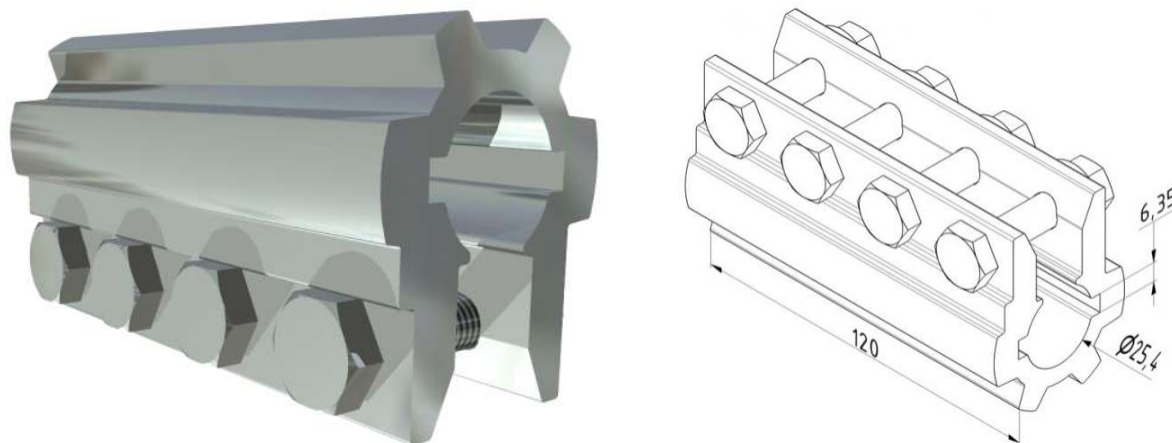

**ALUMINIOWY ŁĄCZNIK WAŁU L 120MM, 4 ŚRUBY**  
**Nr Art.:** 195767

**Cena detaliczna: 42,00 zł (brutto) / szt. Cena zawiera podatek VAT**

**Cena fabryczna: 9.00 € (netto) / szt. Cena bez podatku VAT**

**OPIS PRODUKTU**

Sprzęgło wału z dwoma rowkami  
Materiał: Aluminium  
Długość: 120mm

**DODATKOWE INFORMACJE**

<b>Waga</b>	0,4 kg
<b>Producent</b>	Komponenty do bram Sp. z o.o. Adres: ul. Wycieczkowa 26 91-518 Łódź Polska Kontakt: email:biuro@kdb-polska.pl telefon: +48505331431
<b>Materiał</b>	Aluminium
<b>Zastosowanie</b>	brama segmentowa
<b>Klasa wysyłkowa</b>	Standard