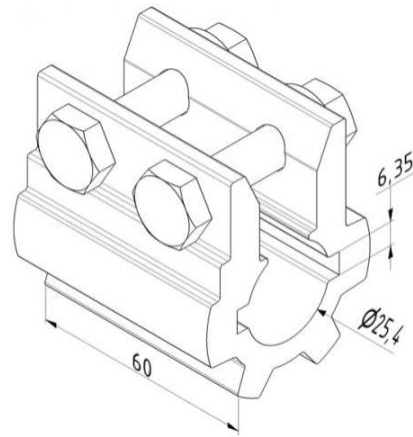

ALUMINIOWY ŁĄCZNIK WAŁU L 75MM 2 ŚRUBY
Nr Art.: 195765

Cena detaliczna: 29,00 zł (brutto) / szt. Cena zawiera podatek VAT

Cena fabryczna: 4.30 € (netto) / szt. Cena bez podatku VAT

OPIS PRODUKTU

Sprzęgło wału z dwoma rowkami
Materiał: Aluminium
Długość: 60mm

DODATKOWE INFORMACJE

Waga	0,3 kg
Producent	Komponenty do bram Sp. z o.o. Adres: ul. Wycieczkowa 26 91-518 Łódź Polska Kontakt: email:biuro@kdb-polska.pl telefon: +48505331431
Materiał	Aluminium
Zastosowanie	brama segmentowa
Klasa wysyłkowa	Standard