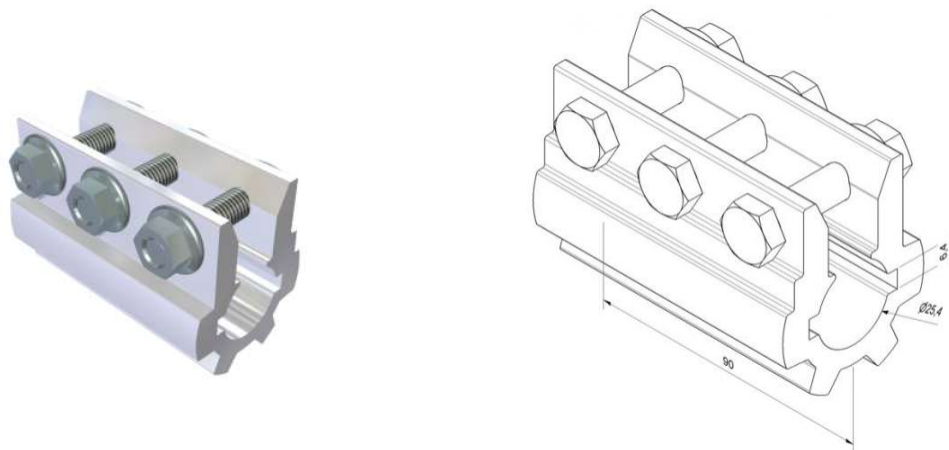

ALUMINIOWY ŁĄCZNIK WAŁU L 90MM 3 ŚRUBY
Nr Art.: 195766

Cena detaliczna: 37,00 zł (brutto) / szt. Cena zawiera podatek VAT

Cena fabryczna: 8.50 € (netto) / szt. Cena bez podatku VAT

OPIS PRODUKTU

Sprzęgło wału z dwoma rowkami
Materiał: Aluminium
Długość: 90mm

DODATKOWE INFORMACJE

Waga	0,3 kg
Producent	Komponenty do bram Sp. z o.o. Adres: ul. Wycieczkowa 26 91-518 Łódź Polska Kontakt: email:biuro@kdb-polska.pl telefon: +48505331431
Materiał	Aluminium
Zastosowanie	brama segmentowa
Klasa wysyłkowa	Standard