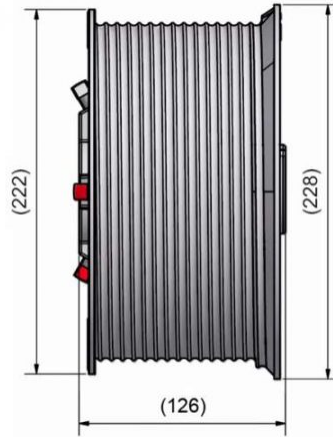

**BĘBEN LINOWY M203-9750 SL**  
**Nr Art.:** 111030

**Cena detaliczna: 1 230,00 zł (brutto) / para** Cena zawiera podatek VAT

**Cena fabryczna: 208.38 € (netto) / para** Cena bez podatku VAT

### OPIS PRODUKTU

Bęben do bramy przemysłowej z prowadzeniem standardowym

Materiał: Aluminium

Maks. ciężar: 1000 kg

Maks. średnica linki: 6 mm

Średnica wału: 31,75mm (1.25 cala)

Maks. wysokość bramy: 9600mm przy 1/2 zwoju bezpieczeństwa (8600mm przy 2 zwojach)

Offset: 127mm