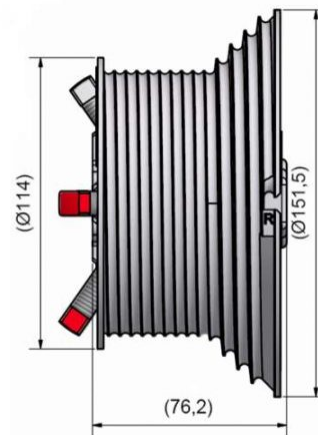

BĘBEN M102-1375 LEWY, PROWADZENIE HL - 1375MM, KG - 250, LINKA 4MM
Nr Art.: 195456

Cena detaliczna: 42,00 zł (brutto) / szt. Cena zawiera podatek VAT

Cena fabryczna: 13.76 € (netto) / szt. Cena bez podatku VAT

OPIS PRODUKTU

Bęben do bramy przemysłowej z prowadzeniem z przewyższeniem
Maks. ciężar bramy: 250 kg
Maks. średnica linki: 4 mm
Średnica wału: 25,4mm (1 cal)
Maks. HL: 1375mm przy 1/2 zwoju bezpieczeństwa (740mm przy 2 zwojach)
Offset: 86mm