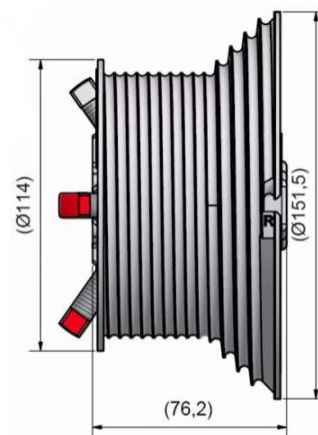

BĘBEN M102-1375 LEWY, PROWADZENIE HL - 1375MM, KG - 250, LINKA 4MM
Nr Art.: 195456

Cena detaliczna: 42,00 zł (brutto) / szt. Cena zawiera podatek VAT

Cena fabryczna: 13.76 € (netto) / szt. Cena bez podatku VAT

OPIS PRODUKTU

Bęben do bramy przemysłowej z prowadzeniem z przewyższeniem

Materiał: Aluminium

Maks. ciężar: 250 kg

Maks. średnica linki: 4 mm

Średnica wału: 25,4mm (1 cal)

Maks. HL: 1375mm przy 1/2 zwoju bezpieczeństwa (740mm przy 2 zwojach)

Offset: 86mm

DODATKOWE INFORMACJE

Waga brak

Klasa wysyłkowa Standard