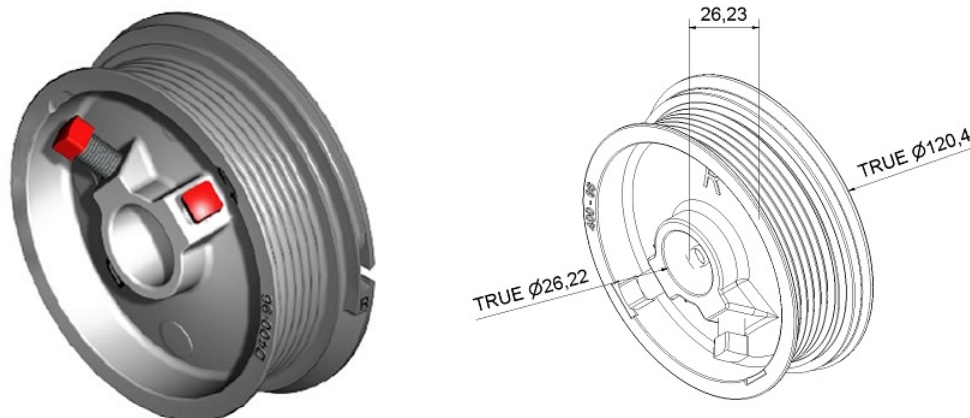

**BĘBEN M102-2400 LEWY, PROWADZENIE STD, H = 2400MM, KG = 240, LINKA 3MM**  
**Nr Art.:** 193577

**Cena detaliczna: 17,00 zł (brutto) / szt. Cena zawiera podatek VAT**

**Cena fabryczna: 0.00 € (netto) / szt. Cena bez podatku VAT**

## OPIS PRODUKTU

Bęben do bramy garażowej z prowadzeniem standardowym

Materiał: Aluminium

Maks. ciężar: 240 kg

Maks. średnica linki: 3 mm

Średnica wału: 25,4 mm (1 cal)

Maks. wysokość bramy: 2400mm przy 1/2 zwoju bezpieczeństwa (1970mm przy 2 zwojach)

Offset: 67mm