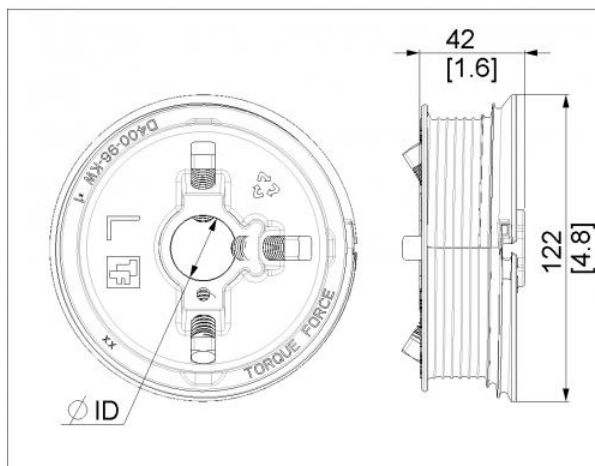

**BĘBEN M102-2400 LEWY Z TRZECIA ŚRUBĄ NA MOCOWANIE LINKI, PROWADZENIE STD
H-2400MM, KG-240, LINKA 3MM**

Nr Art.: 194949

Cena detaliczna: 22,00 zł (brutto) / szt. Cena zawiera podatek VAT

Cena fabryczna: 3.60 € (netto) / szt. Cena bez podatku VAT

OPIS PRODUKTU

Bęben do bramy garażowej z prowadzeniem standardowym Lewy

Materiał: Aluminium

Maks. ciężar: 240 kg

Maks. średnica linki: 3 mm

Średnica wału: 25,4 mm (1 cal)

Maks. wysokość bramy: 2490mm przy 1/2 zwoju bezpieczeństwa (1970mm przy 2 zwojach)

Offset: 67mm

DODATKOWE INFORMACJE

Waga brak

Klasa wysyłkowa Standard