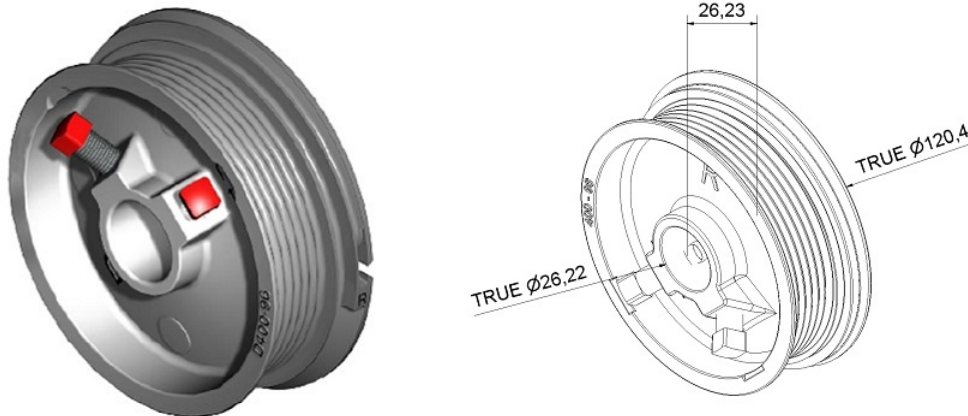

BĘBEN M102-2400 PARA, PROWADZENIE STD, H = 2400MM, KG = 240, LINKA 3MM
Nr Art.: 110000

Cena detaliczna: 12,76 € (brutto) / para Cena zawiera podatek VAT

Cena fabryczna: 0.00 € (netto) / para Cena bez podatku VAT

OPIS PRODUKTU

Bęben do bramy garażowej z prowadzeniem standardowym

Materiał: Aluminium

Maks. ciężar: 240 kg

Maks. średnica linki: 3 mm

Średnica wału: 25,4 mm (1 cal)

Maks. wysokość bramy: 2400mm przy 1/2 zwoju bezpieczeństwa (1970mm przy 2 zwojach)

Offset: 67mm

DODATKOWE INFORMACJE

Waga brak

Klasa wysyłkowa Standard