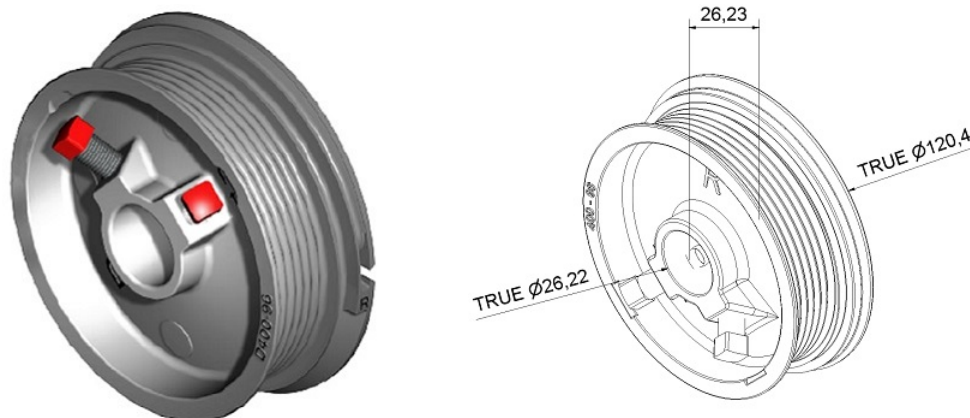

BĘBEN M102-2400 PARA, PROWADZENIE STD, H = 2400MM, KG = 240, LINKA 3MM
Nr Art.: 110000

Cena detaliczna: 58,00 zł (brutto) / para Cena zawiera podatek VAT

Cena fabryczna: 0.00 € (netto) / para Cena bez podatku VAT

OPIS PRODUKTU

Bęben do bramy garażowej z prowadzeniem standardowym

Materiał: Aluminium

Maks. ciężar: 240 kg

Maks. średnica linki: 3 mm

Średnica wału: 25,4 mm (1 cal)

Maks. wysokość bramy: 2400mm przy 1/2 zwoju bezpieczeństwa (1970mm przy 2 zwojach)

Offset: 67mm

DODATKOWE INFORMACJE

Waga	brak
Klasa wysyłkowa	Standard