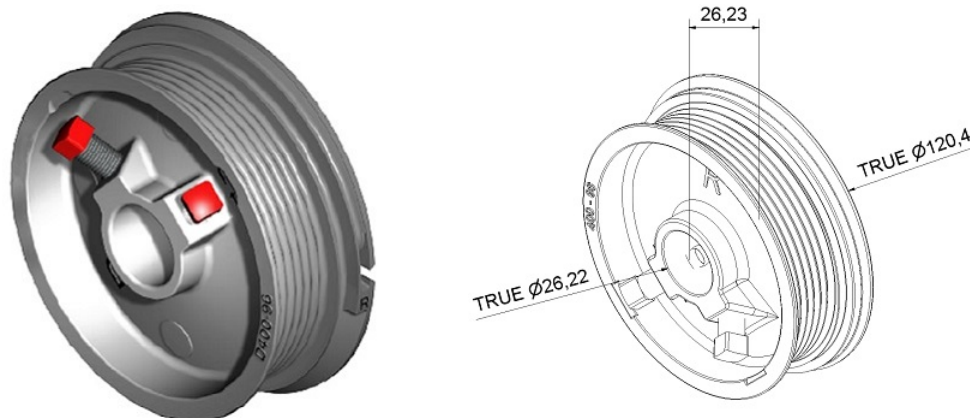

**BĘBEN M102-2400 PRAWY, PROWADZENIE STD, H = 2400MM, KG = 240, LINKA 3MM**  
**Nr Art.:** 193574

**Cena detaliczna: 17,00 zł (brutto) / szt. Cena zawiera podatek VAT**

**Cena fabryczna: 0.00 € (netto) / szt. Cena bez podatku VAT**

## OPIS PRODUKTU

Bęben do bramy garażowej z prowadzeniem standardowym

Materiał: Aluminium

Maks. ciężar: 240 kg

Maks. średnica linki: 3 mm

Średnica wału: 25,4 mm (1 cal)

Maks. wysokość bramy: 2400mm przy 1/2 zwoju bezpieczeństwa (1970mm przy 2 zwojach)

Offset: 67mm