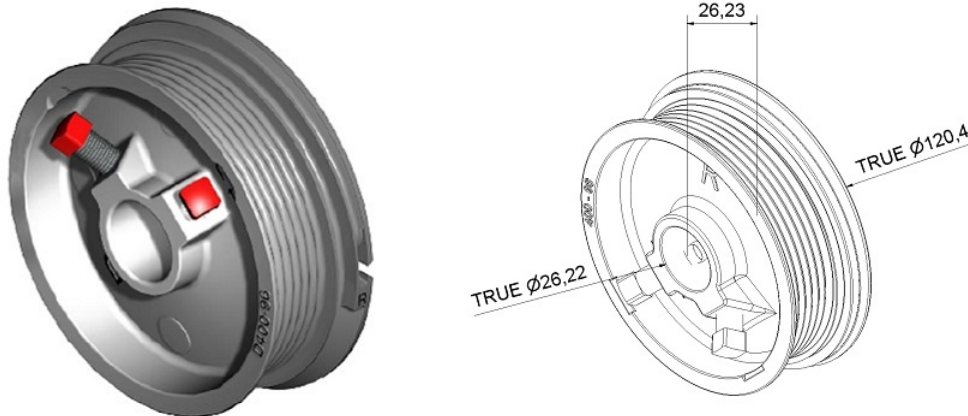

BĘBEN M102-2400 PRAWY, PROWADZENIE STD, H = 2400MM, KG = 240, LINKA 3MM
Nr Art.: 193574

Cena detaliczna: 3,74 € (brutto) / szt. Cena zawiera podatek VAT

Cena fabryczna: 0.00 € (netto) / szt. Cena bez podatku VAT

OPIS PRODUKTU

Bęben do bramy garażowej z prowadzeniem standardowym

Materiał: Aluminium

Maks. ciężar: 240 kg

Maks. średnica linki: 3 mm

Średnica wału: 25,4 mm (1 cal)

Maks. wysokość bramy: 2400mm przy 1/2 zwoju bezpieczeństwa (1970mm przy 2 zwojach)

Offset: 67mm

DODATKOWE INFORMACJE

Waga brak

Klasa wysyłkowa Standard