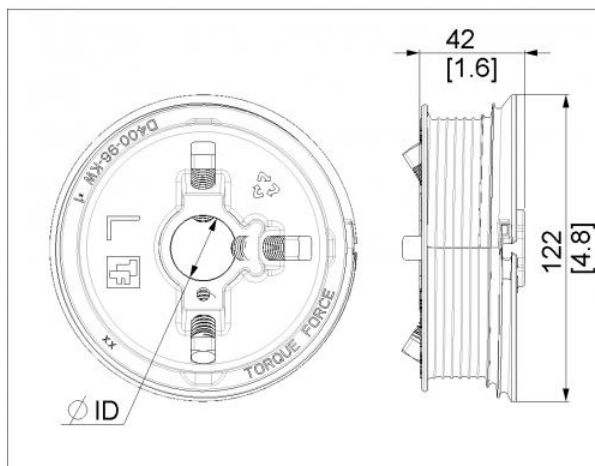

**BĘBEN M102-2400 PRAWY Z TRZECIA ŚRUBĄ NA MOCOWANIE LINKI, PROWADZENIE
STD H-2400MM, KG- 240, LINKA 3MM**

Nr Art.: 194950

Cena detaliczna: 22,00 zł (brutto) / szt. Cena zawiera podatek VAT

Cena fabryczna: 3.60 € (netto) / szt. Cena bez podatku VAT

OPIS PRODUKTU

Bęben do bramy garażowej z prowadzeniem standardowym - Prawy

Materiał: Aluminium

Maks. ciężar: 240 kg

Maks. średnica linki: 3 mm

Średnica wału: 25,4 mm (1 cal)

Maks. wysokość bramy: 2490mm przy 1/2 zwoju bezpieczeństwa (1970mm przy 2 zwojach)

Offset: 67mm

DODATKOWE INFORMACJE

Waga brak

Klasa wysyłkowa Standard