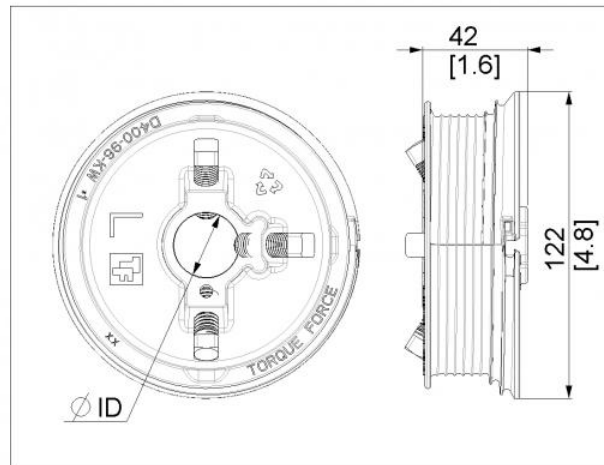

**BĘBEN M102-2400 PRAWY Z TRZECIA ŚRUBĄ NA MOCOWANIE LINKI, PROWADZENIE
STD H-2400MM, KG- 240, LINKA 3MM**
Nr Art.: 194950

Cena detaliczna: 4,84 € (brutto) / szt. Cena zawiera podatek VAT

Cena fabryczna: 3.60 € (netto) / szt. Cena bez podatku VAT

OPIS PRODUKTU

Bęben do bramy garażowej z prowadzeniem standardowym - Prawy

Maks. ciężar bramy: 240 kg

Maks. średnica linki: 3 mm

Średnica wału: 25,4 mm (1 cal)

Maks. wysokość bramy: 2490mm przy 1/2 zwoju bezpieczeństwa (1970mm przy 2 zwojach)

Offset: 67mm

DODATKOWE INFORMACJE

Waga 0,255 kg

Producent Komponenty do bram Sp. z o.o. Adres: ul. Wycieczkowa 26 91-518
Łódź Polska Kontakt: email:biuro@kdb-polska.pl telefon:
+48505331431

Materiał Aluminium