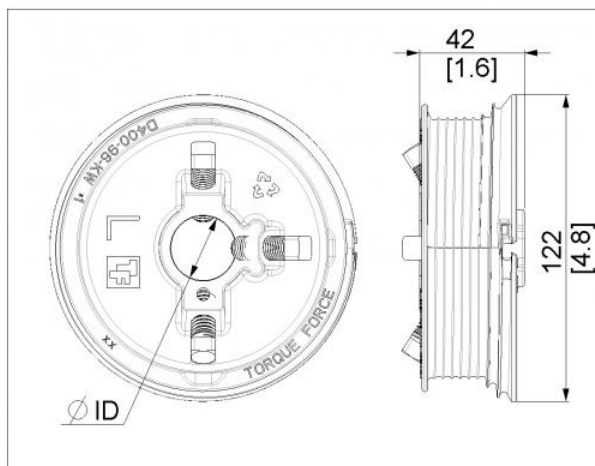

**BĘBEN M102-2400 PRAWY Z TRZECIA ŚRUBĄ NA MOCOWANIE LINKI, PROWADZENIE  
STD H-2400MM, KG- 240, LINKA 3MM**

**Nr Art.:** 194950

**Cena detaliczna: 22,00 zł (brutto) / szt. Cena zawiera podatek VAT**

**Cena fabryczna: 3.60 € (netto) / szt. Cena bez podatku VAT**

## OPIS PRODUKTU

Bęben do bramy garażowej z prowadzeniem standardowym - Prawy

Maks. ciężar bramy: 240 kg

Maks. średnica linki: 3 mm

Średnica wału: 25,4 mm (1 cal)

Maks. wysokość bramy: 2490mm przy 1/2 zwoju bezpieczeństwa (1970mm przy 2 zwojach)

Offset: 67mm