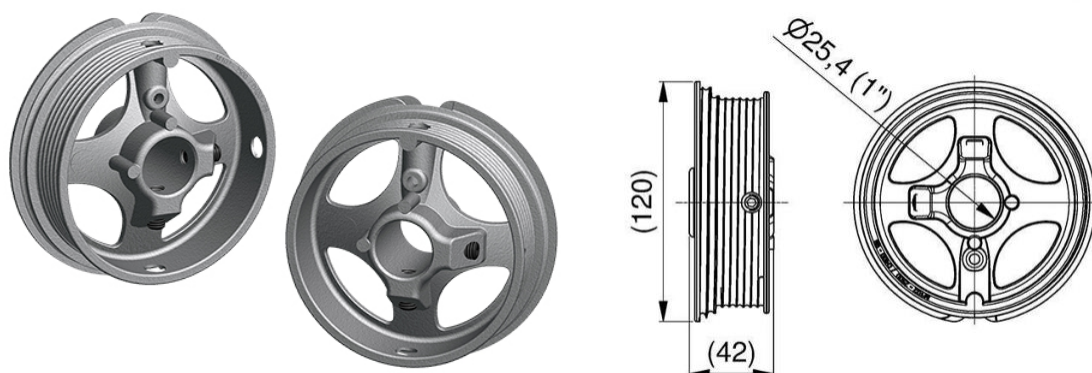

**BĘBEN M102-2500 PARA, PROWADZENIA STD, H = 2500MM PRZY 0,5 OBROTU
BEZPIECZEŃSTAWA, 2000MM PRZY 2,0 OBROTACH BEZPIECZEŃSTWA, LINKA
3MM OFFSET 67MM**

Nr Art.: 111180

Cena detaliczna: 51,00 zł (brutto) / para Cena zawiera podatek VAT

Cena fabryczna: 7.60 € (netto) / para Cena bez podatku VAT

OPIS PRODUKTU

Bęben do bramy garażowej z prowadzeniem standardowym

Materiał: Aluminium

Maks. ciężar: 240 kg

Maks. średnica linki: 3 mm

Średnica wału: 25,4 mm (1 cal)

Maks. wysokość bramy: 2500mm przy 1/2 zwoju bezpieczeństwa (2000mm przy 2 zwojach)

Offset: 67mm

DODATKOWE INFORMACJE

Waga brak

Klasa wysyłkowa Standard