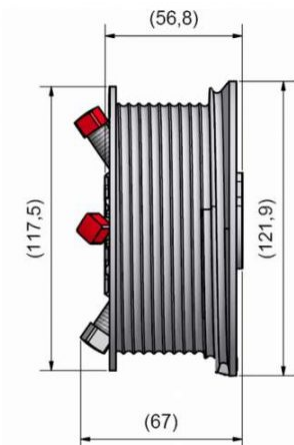

**BĘBEN M102-3125 PARA, PROWADZENIE STD, H - 3125MM, KG - 340, LINKA 4MM**  
**Nr Art.:** 110010

**Cena detaliczna: 81,00 zł (brutto) / para** Cena zawiera podatek VAT

**Cena fabryczna: 8.63 € (netto) / para** Cena bez podatku VAT

## OPIS PRODUKTU

Bęben do bramy garażowej i przemysłowej z prowadzeniem standardowym

Materiał: Aluminium

Maks. ciężar: 340 kg

Maks. średnica linki: 4 mm

Średnica wału: 25,4 mm (1 cal)

Maks. wysokość bramy: 3070mm przy 1/2 zwoju bezpieczeństwa (2560mm przy 2 zwojach)

Offset: 67mm