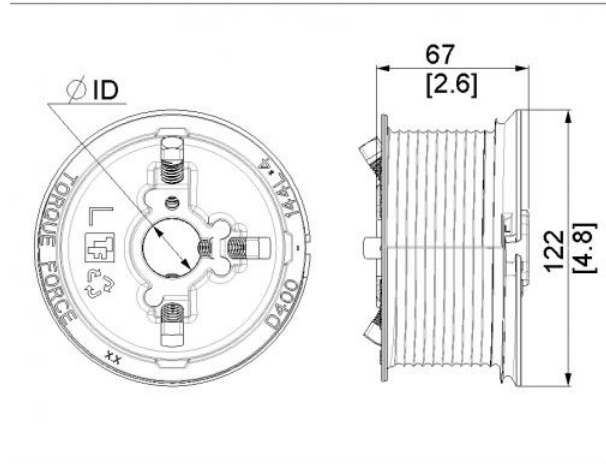

BĘBEN M102-3760 LEWY, PROWADZENIE STD, H - 3760MM, KG - 340, LINKA 4MM
Nr Art.: 194828

Cena detaliczna: 7,04 € (brutto) / szt. Cena zawiera podatek VAT

Cena fabryczna: 5.30 € (netto) / szt. Cena bez podatku VAT

OPIS PRODUKTU

Bęben do bramy przemysłowej z prowadzeniem standardowym Lewy

Maks. ciężar: 340 kg

Maks. średnica linki: 4 mm

Średnica wału: 25,4 mm (1 cal)

Maks. wysokość bramy: 3800mm przy 1/2 zwoju bezpieczeństwa (3300mm przy 2 zwojach)

Offset: 67mm

DODATKOWE INFORMACJE

Waga 0,42 kg

Producent Komponenty do bram Sp. z o.o. Adres: ul. Wycieczkowa 26 91-518
Łódź Polska Kontakt: email:biuro@kdb-polska.pl telefon:
+48505331431

Materiał Aluminium