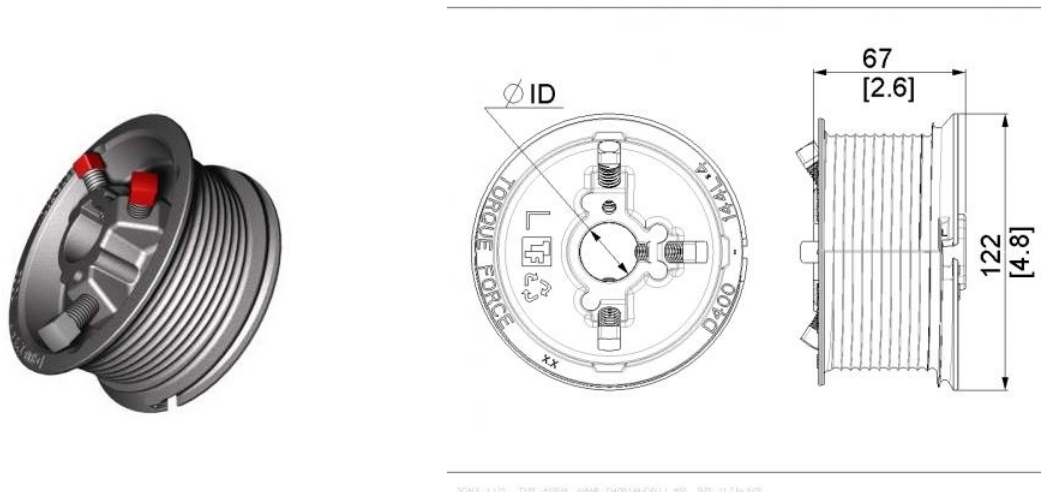

BĘBEN M102-3760 PRAWY, PROWADZENIE STD, H - 3760MM, KG - 340, LINKA 4MM
Nr Art.: 194830

Cena detaliczna: 32,00 zł (brutto) / szt. Cena zawiera podatek VAT

Cena fabryczna: 5.30 € (netto) / szt. Cena bez podatku VAT

OPIS PRODUKTU

Bęben do bramy przemysłowej z prowadzeniem standardowym Prawy

Materiał: Aluminium

Maks. ciężar: 340 kg

Maks. średnica linki: 4 mm

Średnica wału: 25,4 mm (1 cal)

Maks. wysokość bramy: 3800mm przy 1/2 zwoju bezpieczeństwa (3300mm przy 2 zwojach)

Offset: 67mm

DODATKOWE INFORMACJE

Waga brak

Klasa wysyłkowa Standard