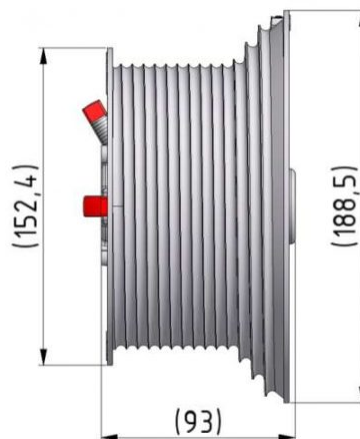

**BĘBEN M134-1375 PARA, PROWADZENIE HL = 1380MM, KG = 454, LINKA 5MM**  
**Nr Art.:** 110060

**Cena detaliczna: 250,00 zł (brutto) / para** Cena zawiera podatek VAT

**Cena fabryczna: 27.41 € (netto) / para** Cena bez podatku VAT

## OPIS PRODUKTU

Bęben do bramy przemysłowej z prowadzeniem z przewyższeniem

Materiał: Aluminium

Maks. ciężar: 454 kg

Maks. średnica linki: 5 mm

Średnica wału: 25,4mm (1 cal)

Maks. HL: 1380mm przy 1/2 zwoju bezpieczeństwa (570mm przy 2 zwojach)

Offset: 111mm