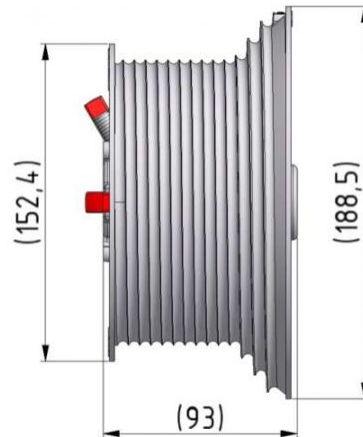

**BĘBEN M134-1375 PARA, PROWADZENIE HL = 1380MM, KG = 454, LINKA 5MM**  
**Nr Art.:** 110060

**Cena detaliczna: 250,00 zł (brutto) / para** Cena zawiera podatek VAT

**Cena fabryczna: 27.41 € (netto) / para** Cena bez podatku VAT

## OPIS PRODUKTU

Bęben do bramy przemysłowej z prowadzeniem z przewyższeniem  
Maks. ciężar bramy: 454 kg  
Maks. średnica linki: 5 mm  
Średnica wału: 25,4mm (1 cal)  
Maks. HL: 1380mm przy 1/2 zwoju bezpieczeństwa (570mm przy 2 zwojach)  
Offset: 111mm

## DODATKOWE INFORMACJE

<b>Waga</b>	2,1 kg
<b>Producent</b>	Komponenty do bram Sp. z o.o. Adres: ul. Wycieczkowa 26 91-518 Łódź Polska Kontakt: email:biuro@kdb-polska.pl telefon: +48505331431
<b>Materiał</b>	Aluminium
<b>Zastosowanie</b>	brama segmentowa