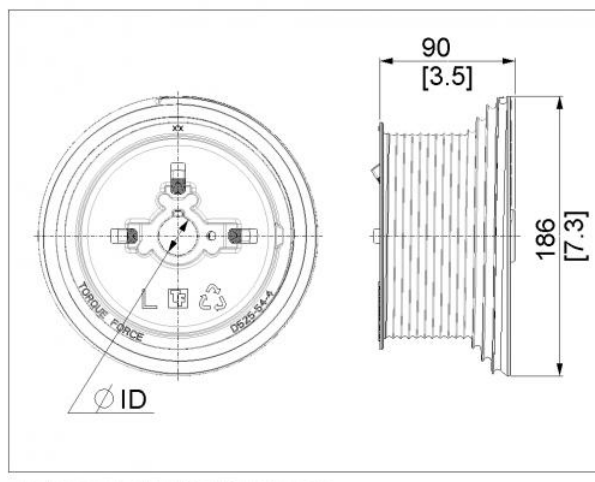

BĘBEN M134-1375 PRAWY, PROWADZENIE HL - 1380MM, KG - 454, LINKA 5MM
Nr Art.: 203950

Cena detaliczna: 69,00 zł (brutto) / szt. Cena zawiera podatek VAT

Cena fabryczna: 11.50 € (netto) / szt. Cena bez podatku VAT

OPIS PRODUKTU

Bęben do bramy przemysłowej z prowadzeniem z przewyższeniem

Materiał: Aluminium

Maks. ciężar: 454 kg

Maks. średnica linki: 5 mm

Średnica wału: 25,4mm (1 cal)

Maks. HL: 1380mm przy 1/2 zwoju bezpieczeństwa (570mm przy 2 zwojach)

Offset: 111mm

DODATKOWE INFORMACJE

Waga brak

Klasa wysyłkowa Standard