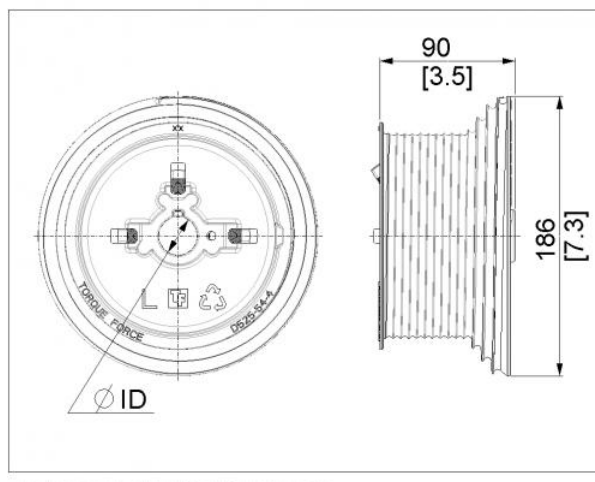

**BĘBEN M134-1375 PRAWY, PROWADZENIE HL - 1380MM, KG - 454, LINKA 5MM**  
**Nr Art.:** 203950

**Cena detaliczna: 69,00 zł (brutto) / szt. Cena zawiera podatek VAT**

**Cena fabryczna: 11.50 € (netto) / szt. Cena bez podatku VAT**

## OPIS PRODUKTU

Bęben do bramy przemysłowej z prowadzeniem z przewyższeniem

Materiał: Aluminium

Maks. ciężar: 454 kg

Maks. średnica linki: 5 mm

Średnica wału: 25,4mm (1 cal)

Maks. HL: 1380mm przy 1/2 zwoju bezpieczeństwa (570mm przy 2 zwojach)

Offset: 111mm