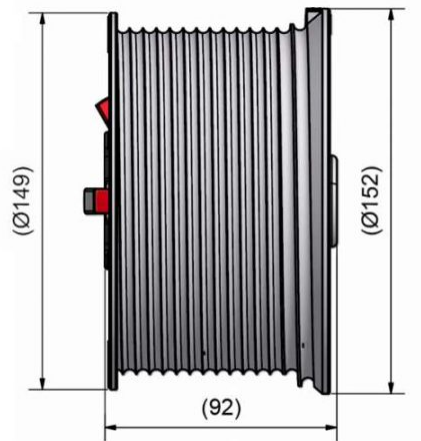

BĘBEN M134-5500 PARA, PROWADZENIA STD, H - 5500MM, KG - 680, LINKA 5MM
Nr Art.: 110020

Cena detaliczna: 166,00 zł (brutto) / para Cena zawiera podatek VAT

Cena fabryczna: 17.85 € (netto) / para Cena bez podatku VAT

OPIS PRODUKTU

Bęben do bramy przemysłowej z prowadzeniem standardowym

Materiał: Aluminium

Maks. ciężar: 680 kg

Maks. średnica linki: 5 mm

Średnica wału: 25,4 mm (1 cal)

Maks. wysokość bramy: 5500mm przy 1/2 zwoju bezpieczeństwa (4800mm przy 2 zwojach)

Offset: 86mm

DODATKOWE INFORMACJE

Waga brak

Klasa wysyłkowa Standard