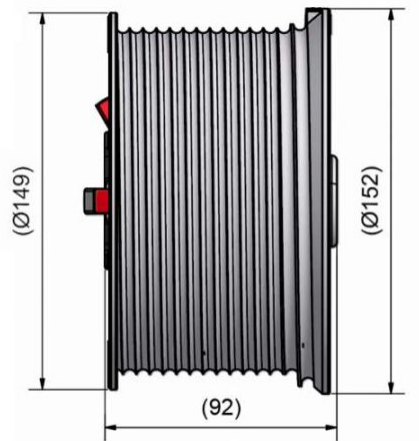

BĘBEN M134-5500 PRAWY, PROWADZENIA STD, H - 5880MM, KG - 680, LINKA 5MM
Nr Art.: 195123

Cena detaliczna: 54,00 zł (brutto) / szt. Cena zawiera podatek VAT

Cena fabryczna: 17.85 € (netto) / szt. Cena bez podatku VAT

OPIS PRODUKTU

Bęben do bramy przemysłowej z prowadzeniem standardowym

Materiał: Aluminium

Maks. ciężar: 680 kg

Maks. średnica linki: 5 mm

Średnica wału: 25,4 mm (1 cal)

Maks. wysokość bramy: 5500mm przy 1/2 zwoju bezpieczeństwa (4800mm przy 2 zwojach)

Offset: 86mm

DODATKOWE INFORMACJE

Waga brak

Klasa wysyłkowa Standard