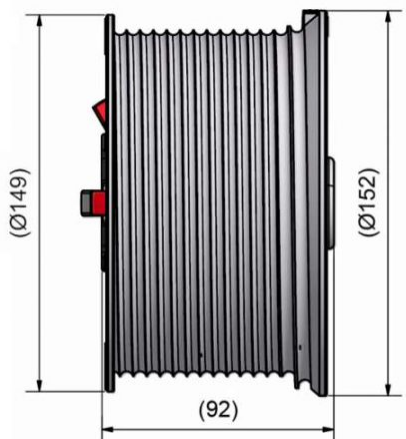

BĘBEN M134-5500 PRAWY, PROWADZENIA STD, H - 5880MM, KG - 680, LINKA 5MM
Nr Art.: 195123

Cena detaliczna: 54,00 zł (brutto) / szt. Cena zawiera podatek VAT

Cena fabryczna: 17.85 € (netto) / szt. Cena bez podatku VAT

OPIS PRODUKTU

Bęben do bramy przemysłowej z prowadzeniem standardowym

Maks. ciężar: 680 kg

Maks. średnica linki: 5 mm

Średnica wału: 25,4 mm (1 cal)

Maks. wysokość bramy: 5500mm przy 1/2 zwoju bezpieczeństwa (4800mm przy 2 zwojach)

Offset: 86mm

DODATKOWE INFORMACJE

Waga 0,74 kg

Producent Komponenty do bram Sp. z o.o. Adres: ul. Wycieczkowa 26 91-518
Łódź Polska Kontakt: email:biuro@kdb-polska.pl telefon:
+48505331431

Materiał Aluminium