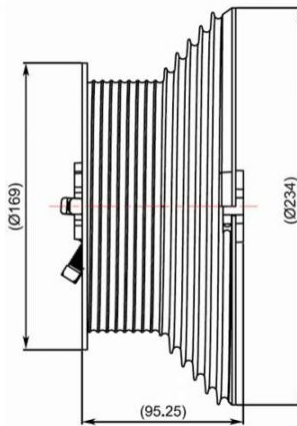

BĘBEN M146-3050 LEWY, PROWADZENIE HL - 2997MM, KG - 454, LINKA 5MM
Nr Art.: 218282

Cena detaliczna: 103,00 zł (brutto) / szt. Cena zawiera podatek VAT

Cena fabryczna: 33.70 € (netto) / szt. Cena bez podatku VAT

OPIS PRODUKTU

Bęben do bramy przemysłowej z prowadzeniem z przewyższeniem

Materiał: Aluminium

Maks. ciężar: 454 kg

Maks. średnica linki: 5 mm

Średnica wału: 25,4mm (1 cal)

Maks. HL: 2997mm przy 1/2 zwoju bezpieczeństwa (1960mm przy 2 zwojach)

Offset: 152mm

DODATKOWE INFORMACJE

Waga brak

Klasa wysyłkowa Standard