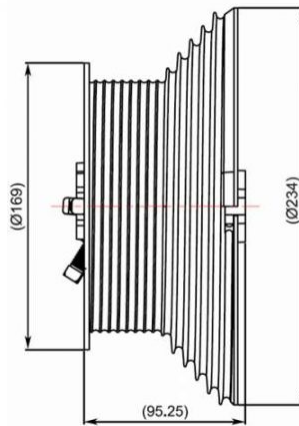

**BĘBEN M146-3050 PRAWY, PROWADZENIE HL -2997MM, KG - 454, LINKA 5MM**  
**Nr Art.:** 218284

**Cena detaliczna: 22,66 € (brutto) / szt. Cena zawiera podatek VAT**

**Cena fabryczna: 33.70 € (netto) / szt. Cena bez podatku VAT**

## OPIS PRODUKTU

Bęben do bramy przemysłowej z prowadzeniem z przewyższeniem

Maks. ciężar: 454 kg

Maks. średnica linki: 5 mm

Średnica wału: 25,4mm (1 cal)

Maks. HL:2997mm przy 1/2 zwoju bezpieczeństwa (1960mm przy 2 zwojach)

Offset: 152mm