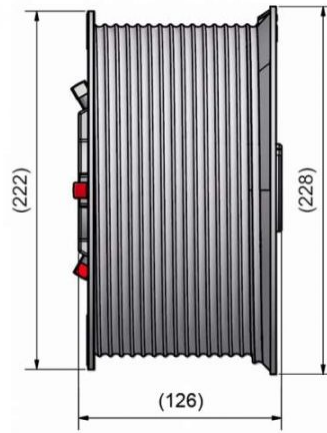

BĘBEN M203-9750 PARA, PROWADZENIE STD, H = 9866MM, KG = 1000, LINKA 6MM
Nr Art.: 110030

Cena detaliczna: 1 230,00 zł (brutto) / para Cena zawiera podatek VAT

Cena fabryczna: 132.52 € (netto) / para Cena bez podatku VAT

OPIS PRODUKTU

Bęben do bramy przemysłowej z prowadzeniem standardowym

Materiał: Aluminium

Maks. ciężar: 1000 kg

Maks. średnica linki: 6 mm

Średnica wału: 25,4 mm (1 cal)

Maks. wysokość bramy: 9600mm przy 1/2 zwoju bezpieczeństwa (8650mm przy 2 zwojach)

Offset: 127mm

DODATKOWE INFORMACJE

Waga brak

Klasa wysyłkowa Standard