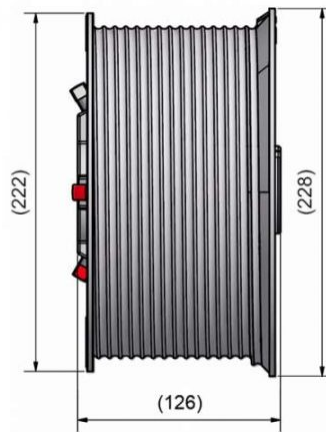

BĘBEN M203-9750 PARA, PROWADZENIE STD, H = 9866MM, KG = 1000, LINKA 6MM
Nr Art.: 110030

Cena detaliczna: 1 230,00 zł (brutto) / para Cena zawiera podatek VAT

Cena fabryczna: 132.52 € (netto) / para Cena bez podatku VAT

OPIS PRODUKTU

Bęben do bramy przemysłowej z prowadzeniem standardowym

Materiał: Aluminium

Maks. ciężar: 1000 kg

Maks. średnica linki: 6 mm

Średnica wału: 25,4 mm (1 cal)

Maks. wysokość bramy: 9600mm przy 1/2 zwoju bezpieczeństwa (8650mm przy 2 zwojach)

Offset: 127mm

DODATKOWE INFORMACJE

Waga brak

Klasa wysyłkowa Standard