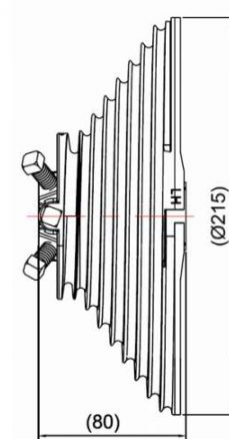

BĘBEN M216-3350 LEWY, PROWADZENIE VL, H - 3308MM, KG - 386, LINKA 5MM
Nr Art.: 218285

Cena detaliczna: 113,00 zł (brutto) / szt. Cena zawiera podatek VAT

Cena fabryczna: 21.00 € (netto) / szt. Cena bez podatku VAT

OPIS PRODUKTU

Bęben do bramy przemysłowej z prowadzeniem pionowym

Materiał: Aluminium

Maks. ciężar: 386 kg

Maks. średnica linki: 5 mm

Średnica wału: 25,4mm (1 cal)

Maks. wysokość bramy: 3290mm przy 1/2 zwoju bezpieczeństwa (2230mm przy 2 zwojach)

Offset: 127mm

DODATKOWE INFORMACJE

Waga brak

Klasa wysyłkowa Standard