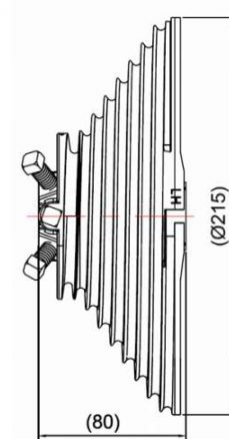

**BĘBEN M216-3350 LEWY, PROWADZENIE VL, H - 3308MM, KG - 386, LINKA 5MM**  
**Nr Art.:** 244534

**Cena detaliczna: 24,86 € (brutto) / szt. Cena zawiera podatek VAT**

**Cena fabryczna: 21.00 € (netto) / szt. Cena bez podatku VAT**

## OPIS PRODUKTU

Bęben do bramy przemysłowej z prowadzeniem pionowym

Materiał: Aluminium

Maks. ciężar: 386 kg

Maks. średnica linki: 5 mm

Średnica wału: 25,4mm (1 cal)

Maks. wysokość bramy: 3290mm przy 1/2 zwoju bezpieczeństwa (2230mm przy 2 zwojach)

Offset: 127mm