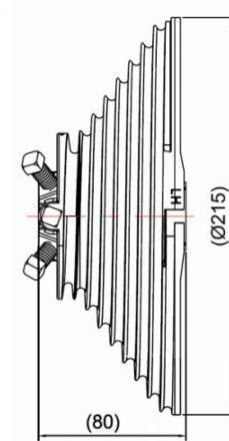

BĘBEN M216-3350 LEWY, PROWADZENIE VL, H - 3308MM, KG - 386, LINKA 5MM
Nr Art.: 244534

Cena detaliczna: 113,00 zł (brutto) / szt. Cena zawiera podatek VAT

Cena fabryczna: 21.00 € (netto) / szt. Cena bez podatku VAT

OPIS PRODUKTU

Bęben do bramy przemysłowej z prowadzeniem pionowym

Materiał: Aluminium

Maks. ciężar: 386 kg

Maks. średnica linki: 5 mm

Średnica wału: 25,4mm (1 cal)

Maks. wysokość bramy: 3290mm przy 1/2 zwoju bezpieczeństwa (2230mm przy 2 zwojach)

Offset: 127mm

DODATKOWE INFORMACJE

Waga brak

Klasa wysyłkowa Standard