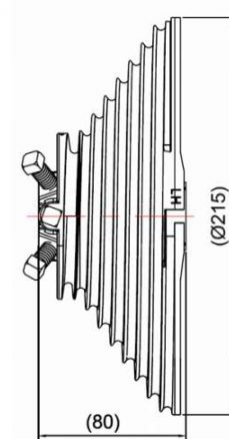

**BĘBEN M216-3350 PRAWY PROWADZENIE VL, H - 3308MMM, KG - 386, LINKA 5MM**  
**Nr Art.:** 244535

**Cena detaliczna: 113,00 zł (brutto) / szt. Cena zawiera podatek VAT**

**Cena fabryczna: 21.00 € (netto) / szt. Cena bez podatku VAT**

## OPIS PRODUKTU

Bęben do bramy przemysłowej z prowadzeniem pionowym

Materiał: Aluminium

Maks. ciężar: 386 kg

Maks. średnica linki: 5 mm

Średnica wału: 25,4mm (1 cal)

Maks. wysokość bramy: 3290mm przy 1/2 zwoju bezpieczeństwa (2230mm przy 2 zwojach)

Offset: 127mm