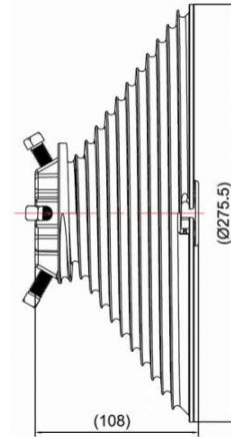

BĘBEN M280-5500 PARA, PROWADZENIE VL, H - 5560MM, KG - 518, LINKA 5MM
Nr Art.: 110100

Cena detaliczna: 440,00 zł (brutto) / para Cena zawiera podatek VAT

Cena fabryczna: 0.00 € (netto) / para Cena bez podatku VAT

OPIS PRODUKTU

Bęben do bramy przemysłowej z prowadzeniem pionowym

Materiał: Aluminium

Maks. ciężar: 518 kg

Maks. średnica linki: 5 mm

Średnica wału: 25,4mm (1 cal)

Maks. wysokość bramy: 5560mm przy 1/2 zwoju bezpieczeństwa (4460mm przy 2 zwojach)

Offset: 152mm

DODATKOWE INFORMACJE

Waga brak

Klasa wysyłkowa Standard