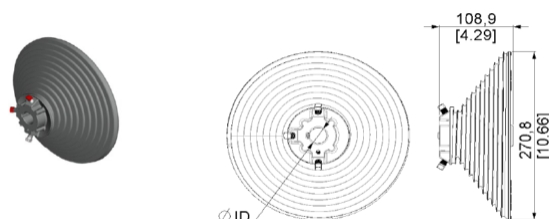

**BĘBEN M280-5500 PRAWY PROWADZENIE VL=5559MM, KG = 518, LINKA 5MM**  
**Nr Art.:** 218288

**Cena detaliczna: 34,98 € (brutto) / szt. Cena zawiera podatek VAT**

**Cena fabryczna: € (netto) / szt. Cena bez podatku VAT**

## OPIS PRODUKTU

bęben do bramy przemysłowej z prowadzeniem pionowym  
prowadzenie: VL=5559mm  
materiał: aluminium  
max ciężar: 518kg  
max średnica linki: 5mm  
średnica wału: 25,4 mm (1 cal)