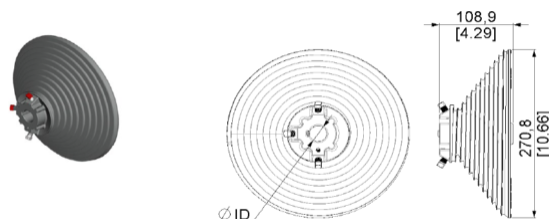

**BĘBEN M280-5500 PRAWY PROWADZENIE VL=5559MM, KG = 518, LINKA 5MM**  
**Nr Art.:** 218288

**Cena detaliczna: 159,00 zł (brutto) / szt. Cena zawiera podatek VAT**

**Cena fabryczna: € (netto) / szt. Cena bez podatku VAT**

### OPIS PRODUKTU

bęben do bramy przemysłowej z prowadzeniem pionowym  
prowadzenie: VL=5559mm  
materiał: aluminium  
max ciężar: 518kg  
max średnica linki: 5mm  
średnica wału: 25,4 mm (1 cal)