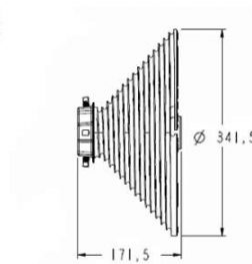

**BĘBEN M343-8500 PARA, PROWADZENIE VL, H = 8400MM, KG = 1000, LINKA 6MM**  
**Nr Art.:** 110120

**Cena detaliczna: 1 810,00 zł (brutto) / para** Cena zawiera podatek VAT

**Cena fabryczna: 294.16 € (netto) / para** Cena bez podatku VAT

## OPIS PRODUKTU

Bęben do bramy przemysłowej z prowadzeniem pionowym

Materiał: Aluminium

Maks. ciężar: 1000 kg

Maks. średnica linki: 6 mm

Średnica wału: 25,4mm (1 cal)

Maks. wysokość bramy: 8400mm przy 1/2 zwoju bezpieczeństwa (6930mm przy 2 zwojach)

Offset: 190mm