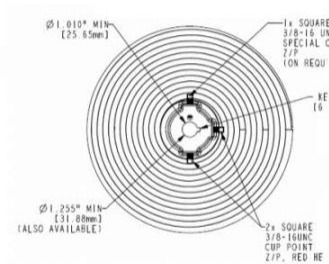

BĘBEN M343-8500 PARA, PROWADZENIE VL, H = 8400MM, KG = 1000, LINKA 6MM
Nr Art.: 110120

Cena detaliczna: 398,20 € (brutto) / para Cena zawiera podatek VAT

Cena fabryczna: 294.16 € (netto) / para Cena bez podatku VAT

OPIS PRODUKTU

Bęben do bramy przemysłowej z prowadzeniem pionowym

Materiał: Aluminium

Maks. ciężar: 1000 kg

Maks. średnica linki: 6 mm

Średnica wału: 25,4mm (1 cal)

Maks. wysokość bramy: 8400mm przy 1/2 zwoju bezpieczeństwa (6930mm przy 2 zwojach)

Offset: 190mm

DODATKOWE INFORMACJE

Waga brak

Klasa wysyłkowa Standard