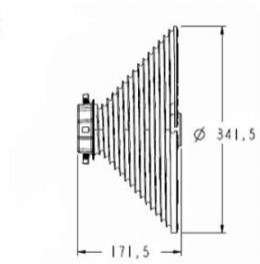

BĘBEN M343-8500 PARA, PROWADZENIE VL, H = 8400MM, KG = 1000, LINKA 6MM
Nr Art.: 110120

Cena detaliczna: 398,20 € (brutto) / para Cena zawiera podatek VAT

Cena fabryczna: 294.16 € (netto) / para Cena bez podatku VAT

OPIS PRODUKTU

Bęben do bramy przemysłowej z prowadzeniem pionowym

Materiał: Aluminium

Maks. ciężar: 1000 kg

Maks. średnica linki: 6 mm

Średnica wału: 25,4mm (1 cal)

Maks. wysokość bramy: 8400mm przy 1/2 zwoju bezpieczeństwa (6930mm przy 2 zwojach)

Offset: 190mm

DODATKOWE INFORMACJE

Waga brak

Klasa wysyłkowa Standard