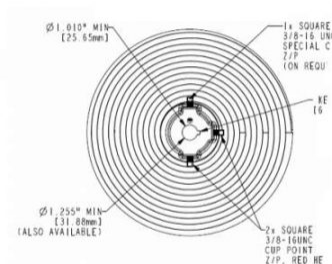

**BĘBEN M343-8500 PARA, PROWADZENIE VL, H = 8400MM, KG = 1000, LINKA 6MM**  
**Nr Art.:** 110120

**Cena detaliczna: 1 810,00 zł (brutto) / para** Cena zawiera podatek VAT

**Cena fabryczna: 294.16 € (netto) / para** Cena bez podatku VAT

## OPIS PRODUKTU

Bęben do bramy przemysłowej z prowadzeniem pionowym

Materiał: Aluminium

Maks. ciężar: 1000 kg

Maks. średnica linki: 6 mm

Średnica wału: 25,4mm (1 cal)

Maks. wysokość bramy: 8400mm przy 1/2 zwoju bezpieczeństwa (6930mm przy 2 zwojach)

Offset: 190mm