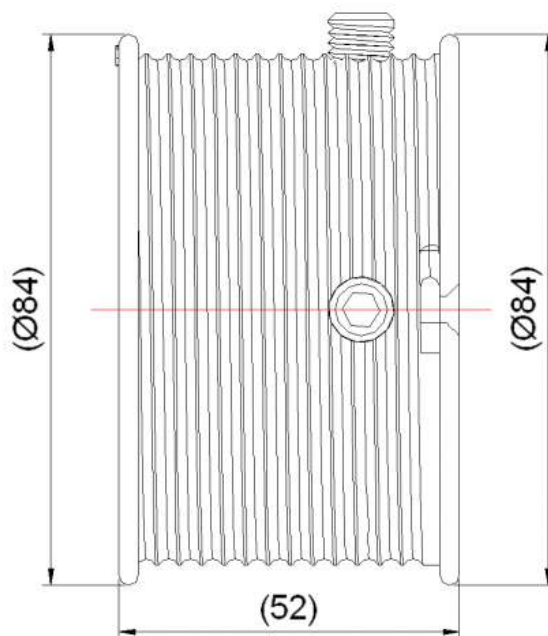

**BĘBEN M76-2860 PARA, Z 3-CIĄ ŚRUBĄ PROWADZENIE STD, H = 2861MM, KG = 320,
LINKA 3MM @@@
Nr Art.: 110170**

Cena detaliczna: 79,00 zł (brutto) / para Cena zawiera podatek VAT

Cena fabryczna: 12.47 € (netto) / para Cena bez podatku VAT

OPIS PRODUKTU

Bęben do bram garażowych i bram naczep ciężarówek

Materiał: Aluminium

Maks. ciężar: 320 kg

Maks. średnica linki: 3 mm

Średnica wału: 25,4mm (1 cal)

Maks. wysokość bramy: 2860mm przy 1/2 zwoju bezpieczeństwa (2200mm przy 2 zwojach)

Offset: 67mm

DODATKOWE INFORMACJE

Waga	brak
Klasa wysyłkowa	Standard