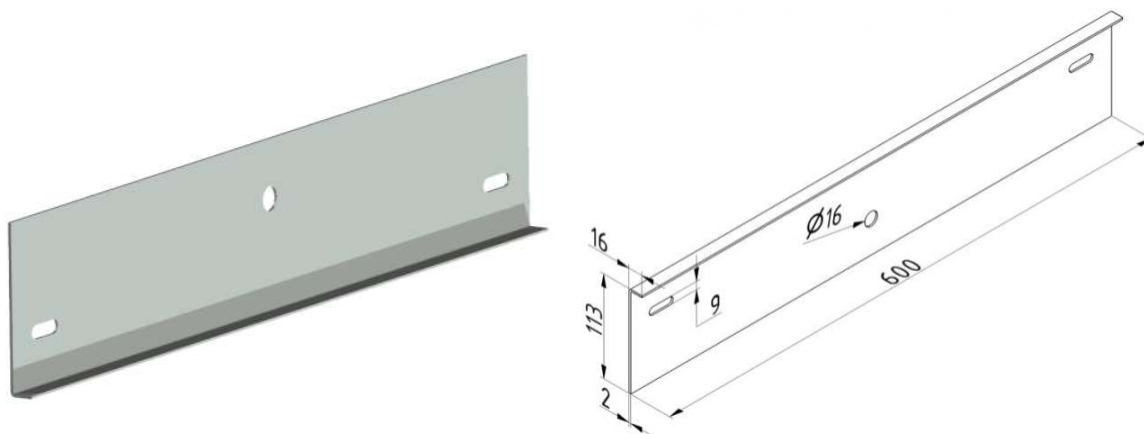

BOCZNA PŁYTA MONTAŻOWA LHR
Nr Art.: 24716

Cena detaliczna: 62,50 zł (brutto) / szt. Cena zawiera podatek VAT

Cena fabryczna: 10.50 € (netto) / szt. Cena bez podatku VAT

OPIS PRODUKTU

Boczna płyta do montażu kółka pośredniego LHR przy niskich nadprożach
Materiał: Stal ocynkowana

DODATKOWE INFORMACJE

Waga	2,2 kg
Klasa wysyłkowa	Standard