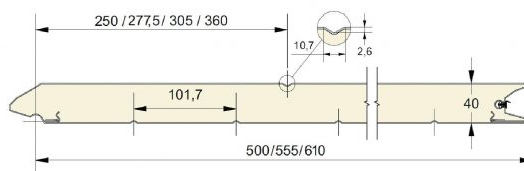

**DĄB ŻŁOTY GŁADKI Z JEDNYM PRZETŁOCZENIEM, PANEL Z ZAMKIEM BEZPIECZNYM**  
**WYS.555MM, L=5050MM**  
**Nr Art.: 5050**

**Cena detaliczna: 151,80 € (brutto) / szt. Cena zawiera podatek VAT**

**Cena fabryczna: 112.34 € (netto) / szt. Cena bez podatku VAT**

## OPIS PRODUKTU

Panel do bram segmentowych z zamkiem bezpiecznym  
Struktura powierzchni: Gładka z pojedynczym centralnym przetłoczeniem  
Kolor: Dąb Żłoty  
Strona wewnętrzna: RAL9010, stucco z przetłoczeniami  
Wymiary: 40mm x 555mm x 5050mm  
Waga: 5,4 kg/m; 9,63kg/m<sup>2</sup>