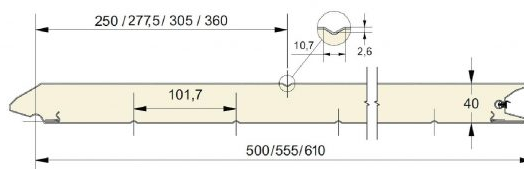

**DĄB ŻŁOTY GŁADKI Z JEDNYM PRZETŁOCZENIEM, PANEL Z ZAMKIEM BEZPIECZNYM  
WYS.555MM, L=5050MM**

**Nr Art.:** 5050

**Cena detaliczna: 690,00 zł (brutto) / szt. Cena zawiera podatek VAT**

**Cena fabryczna: 112.34 € (netto) / szt. Cena bez podatku VAT**

## **OPIS PRODUKTU**

Panel do bram segmentowych z zamkiem bezpiecznym  
Struktura powierzchni: Gładka z pojedynczym centralnym przetłoczeniem  
Kolor: Dąb Żłoty  
Strona wewnętrzna: RAL9010, stucco z przetłoczeniami  
Wymiary: 40mm x 555mm x 5050mm  
Waga: 5,4 kg/m; 9,63kg/m<sup>2</sup>