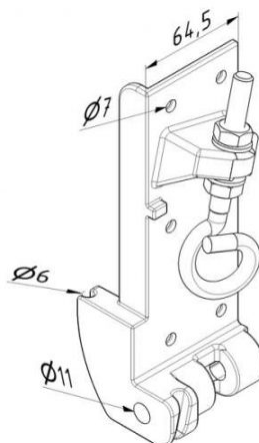

DOLNY UCHWYT BOCZNY ALUMINIOW, ROLKI Z WAŁKIEM FI 11MM, KG MAX 500
Nr Art.: 25032

Cena detaliczna: 89,00 zł (brutto) / para Cena zawiera podatek VAT

Cena fabryczna: 15.00 € (netto) / para Cena bez podatku VAT

OPIS PRODUKTU

Uchwyt dolny boczny z haczykiem na linkę do bram garażowych i przemysłowych
Materiał: Aluminium
Maks. ciężar bramy: 600 kg
możliwość montażu zabezpieczenia poluzowania linki 25072

DODATKOWE INFORMACJE