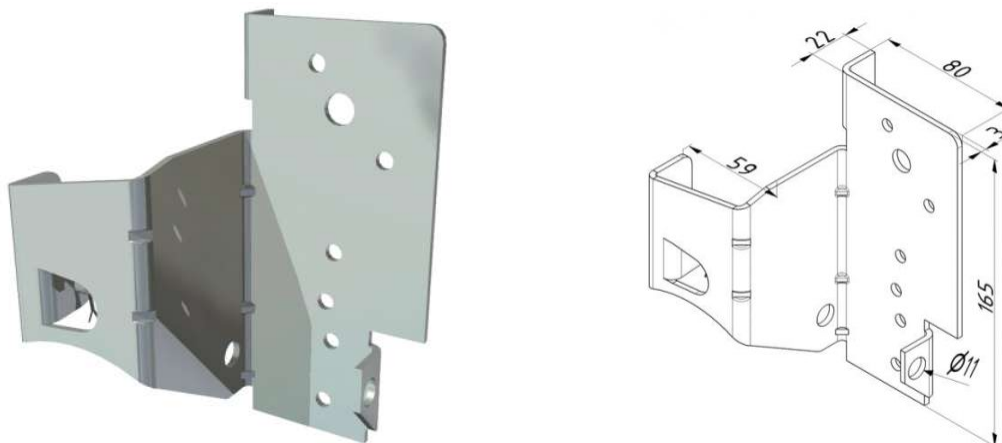

DOLNY UCHWYT BOCZNY DO LHR-SYSTEM, MAX. 100 KG
Nr Art.: 25255.1

Cena detaliczna: 67,00 zł (brutto) / para Cena zawiera podatek VAT

Cena fabryczna: 9.00 € (netto) / para Cena bez podatku VAT

OPIS PRODUKTU

Dolny uchwyt do bram z zewnętrznym prowadzeniem linki.
Materiał: Stal ocynkowana
Maks. ciężar bramy: 100 kg

DODATKOWE INFORMACJE

Waga	brak
Klasa wysyłkowa	Standard