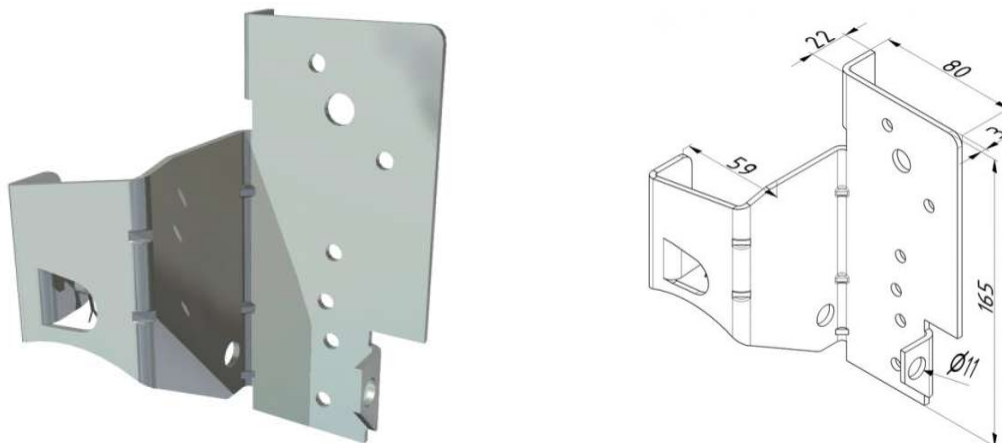

DOLNY UCHWYT BOCZNY DO LHR-SYSTEM, MAX. 100 KG
Nr Art.: 25255.1

Cena detaliczna: 14,74 € (brutto) / para Cena zawiera podatek VAT

Cena fabryczna: 9.00 € (netto) / para Cena bez podatku VAT

OPIS PRODUKTU

Dolny uchwyt do bram z zewnętrznym prowadzeniem linki.
Materiał: Stal ocynkowana
Maks. ciężar bramy: 100 kg