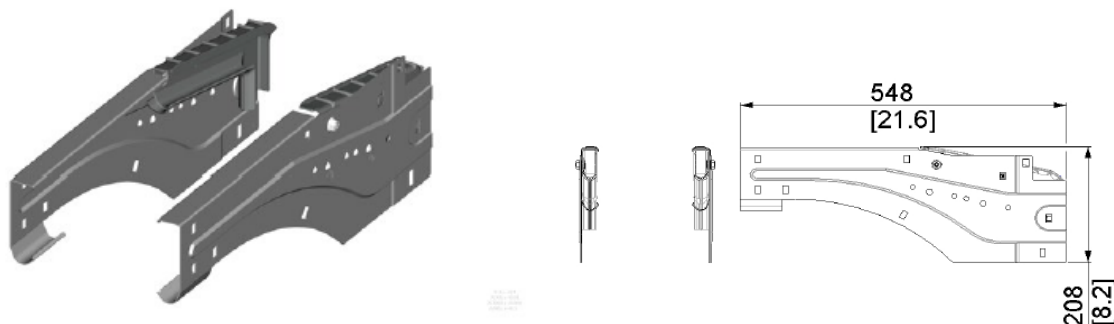

**ERSC BOCZNA BLACHA MONTAŻOWA DO PROWADNIC POZIOMYCH**  
**Nr Art.:** 198611

**Cena detaliczna: 32,12 € (brutto) / para** Cena zawiera podatek VAT

**Cena fabryczna: € (netto) / para** Cena bez podatku VAT

**OPIS PRODUKTU**

materiał: stal galwanizowana  
grubość: 1.5mm  
stosować wraz z 213014

**DODATKOWE INFORMACJE**

**Waga** brak

**Jednostka Miary** para

**Klasa wysyłkowa**