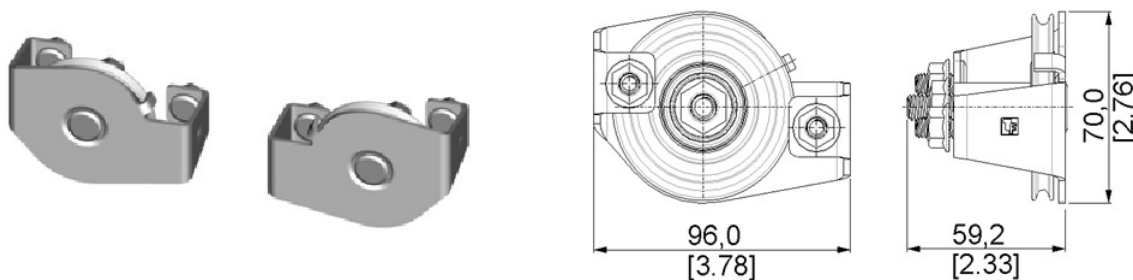

ERSC KÓŁKO POŚREDNIE
Nr Art.: 200097

Cena detaliczna: 85,00 zł (brutto) / para Cena zawiera podatek VAT

Cena fabryczna: 16.00 € (netto) / para Cena bez podatku VAT

OPIS PRODUKTU

Kółka pośrednie stalowe (lewe + prawe) 70mm z płaszczem stalowym
Materiał: Stal ocynkowana
Maksymalne obciążenie 180kg
Maks. średnica linki: 3 mm

DODATKOWE INFORMACJE

Waga	0,85 kg
Producent	Komponenty do bram Sp. z o.o. Adres: ul. Wycieczkowa 26 91-518 Łódź Polska Kontakt: email:biuro@kdb-polska.pl telefon: +48505331431
Materiał	Stal
Zastosowanie	brama segmentowa
Klasa wysyłkowa	Standard