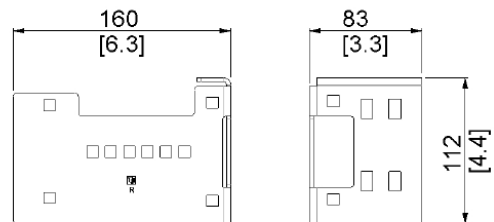

ERSC KONSOLA TYLNA
Nr Art.: 200096

Cena detaliczna: 36,00 zł (brutto) / para Cena zawiera podatek VAT

Cena fabryczna: 9.50 € (netto) / para Cena bez podatku VAT

OPIS PRODUKTU

materiał: stal galwanizowana
grubość: 2.5mm
stosować wraz z chwytem typu C 200000
otwory montażowe: 8mm