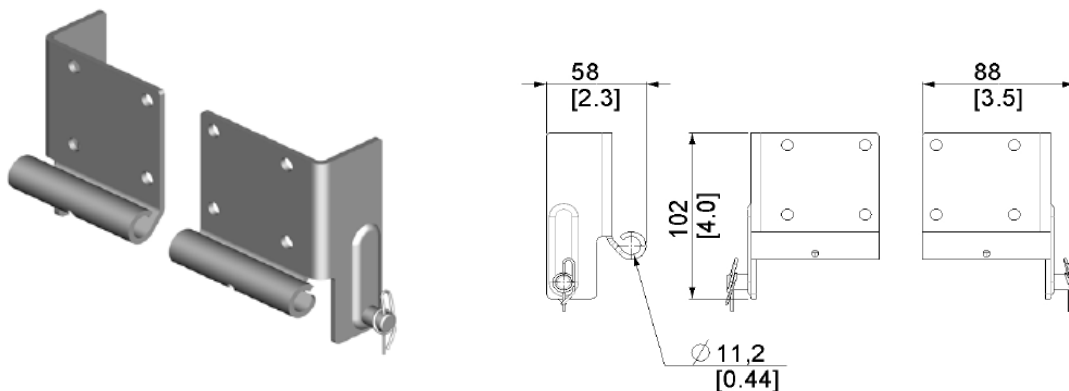

ERSC UCHWYT BOCZNY DOLNEJ ROLKI
Nr Art.: 194197

Cena detaliczna: 5,72 € (brutto) / para Cena zawiera podatek VAT

Cena fabryczna: 9.50 € (netto) / para Cena bez podatku VAT

OPIS PRODUKTU

materiał: stal ocynkowana
grubość: 3.0mm
max ciężar drzwi: 195kg
zawiera 2 x trzpień, 2 pierścień