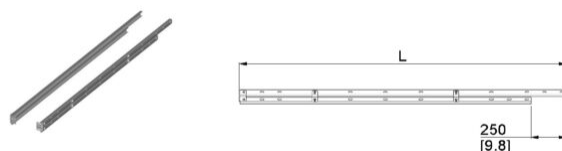

ERSC ZESTAW PROWADNIC POZIOMY DO WYS. 2250MM
Nr Art.: 198606

Cena detaliczna: 280,00 zł (brutto) / para Cena zawiera podatek VAT

Cena fabryczna: 120.97 € (netto) / para Cena bez podatku VAT

OPIS PRODUKTU

materiał: stal galwanizowana
grubość: 1.5mm
długość zestawu prowadnic: L=2566mm
wysokość otworu garażowego: DH=2250mm
metoda łączenia: nakrętki i śruby M8

DODATKOWE INFORMACJE

Waga	brak
Klasa wysyłkowa	Dłużyca