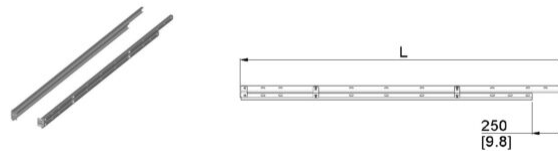

ZESTAW PROWADNIC POZIOMY DO WYS. 2250MM, DO SYSTEMU ERSC
Nr Art.: 198606

Cena detaliczna: 280,00 zł (brutto) / para Cena zawiera podatek VAT

Cena fabryczna: 120.97 € (netto) / para Cena bez podatku VAT

OPIS PRODUKTU

materiał: stal galwanizowana
grubość: 1.5mm
długość zestawu prowadnic: L=2566mm
wysokość otworu garażowego: DH=2250mm
metoda łączenia: nakrętki i śruby M8

DODATKOWE INFORMACJE

Waga	11,37 kg
Producent	Komponenty do bram Sp. z o.o. Adres: ul. Wycieczkowa 26 91-518 Łódź Polska Kontakt: email:biuro@kdb-polska.pl telefon: +48505331431
Materiał	Stal
Zastosowanie	brama segmentowa
Klasa wysyłkowa	Dłużyca