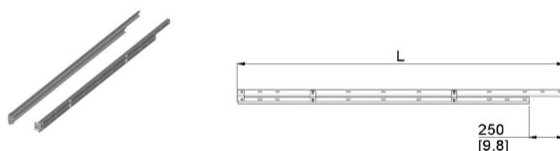

ZESTAW PROWADNIC POZIOMY DO WYS. 2250MM, DO SYSTEMU ERSC
Nr Art.: 198606

Cena detaliczna: 61,60 € (brutto) / para Cena zawiera podatek VAT

Cena fabryczna: 120.97 € (netto) / para Cena bez podatku VAT

OPIS PRODUKTU

materiał: stal galwanizowana
grubość: 1.5mm
długość zestawu prowadnic: L=2566mm
wysokość otworu garażowego: DH=2250mm
metoda łączenia: nakrętki i śruby M8

DODATKOWE INFORMACJE

Waga	11,37 kg
Producent	Komponenty do bram Sp. z o.o. Adres: ul. Wycieczkowa 26 91-518 Łódź Polska Kontakt: email:biuro@kdb-polska.pl telefon: +48505331431
Materiał	Stal
Zastosowanie	brama segmentowa
Klasa wysyłkowa	Dłużyca