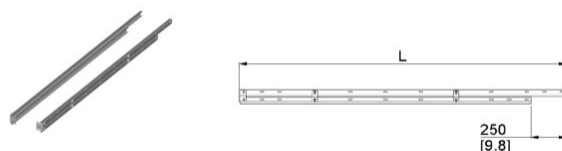

ERSC ZESTAW PROWADNIC POZIOMYCH DO WYS. 2000MM
Nr Art.: 198602

Cena detaliczna: 250,00 zł (brutto) / para Cena zawiera podatek VAT

Cena fabryczna: 120.97 € (netto) / para Cena bez podatku VAT

OPIS PRODUKTU

materiał: stal galwanizowana
grubość: 1.5mm
długość zestawu prowadnic: L=2316mm
wysokość otworu garażowego: DH=2000mm
metoda łączenia: nakrętki i śruby M8

DODATKOWE INFORMACJE

Waga	brak
Klasa wysyłkowa	Dłużyca